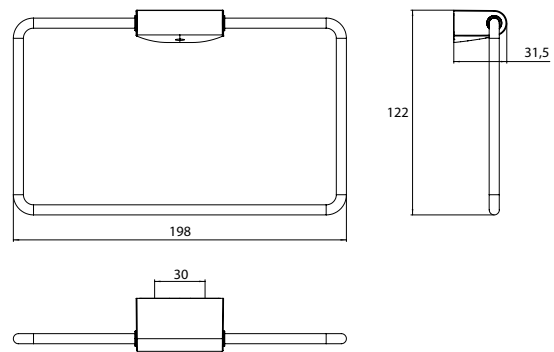

PRODUKTINFORMATION

Handtuchring, beweglich chrom

Art.-Nr.2755 001 00