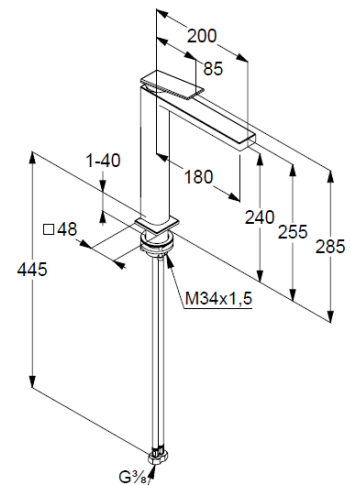

Technische Daten/ Technical Data

KLUDI DECUS
Waschschüssel-Armatur
DN 15

Artikel- Nr.: 54298N075

Oberfläche:
NO Brushed Gold (18) PVD

Artikeltext
Hersteller KLUDI GmbH & Co. KG
Typ: KLUDI DECUS
Waschschüssel-Armatur
Artikel- Nr.: 54298N075

Einhebelmischer
1-Loch Montage
geschlossener Hebel, Metall
Strahlregler M18,5 PCA
Keramik-Kartusche mit Heißwasserbegrenzung
Durchflussmenge bei 3 bar 4,5 l/min.
flexible Druckschläuche G $\frac{3}{8}$ DVGW zugelassen
Schnell-Montagesystem

Produktabbildung/ Product picture

Maßzeichnung/ Dimensional drawing

Durchfluss/ Flow rate