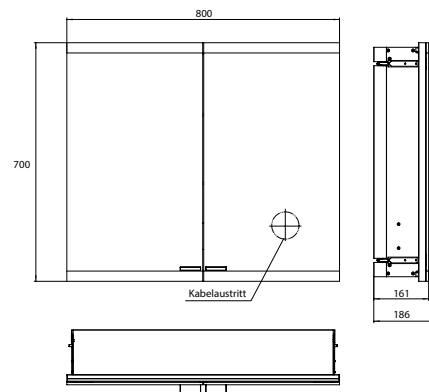

PRODUKTINFORMATION

Lichtspiegelschrank evo, 800 mm, 2 Türen, Unterputzmodell, IP 20 aluminium, ohne light system, ohne Spiegelheizung

Art.-Nr.9397 081 14

Mit emco light system: Bedienung der Funktionen Ein/Aus, Lichtstärke, Lichtfarbe (2.700 bis 6.500 K) und Szenenauswahl (Cosmetic, Energizing, Relaxing) über App, Controller oder direkt am Touch-Bedienfeld. Vernetzung verschiedener Lichtquellen über Bluetooth. Detailinformationen zum emco light system unter www.emco-bath.com. Ohne emco light system: stufenlose Lichtsteuerung An/Aus, Helligkeit und Lichtfarbe (2.700 bis 6.500 K) über drei integrierte Touchbedienfelder, Waagerechte LED-Beleuchtung, verspiegelte Rückwand, 2 stufenlos einstellbare Glasablagen, 2 Steckdosen, Höhe: 700 mm