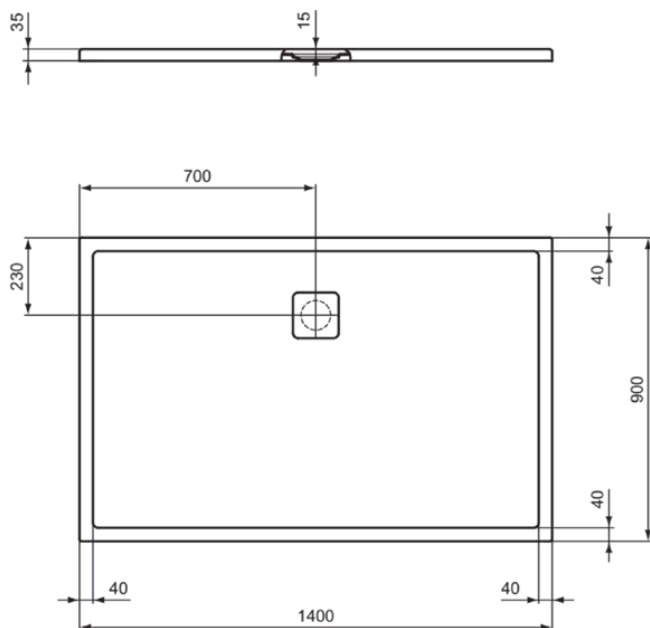

ULTRA FLAT EVO

T5434FO

ULTRA FLAT EVO | Rechteck-Brausewanne 1400x900x35 mm in weiß seidenmatt, ohne Ablaufgarnitur | Antibakteriell, Barrierefrei, gemäß DIN 18040, Zuschneidbar, Reparierbar, 35/36 mm Höhe

Bild & Zeichnung

Allgemeine Informationen

Produktkategorie:	Brausewannen
Produktart:	Rechteck-Brausewanne
Marke:	Ideal Standard
Kollektion:	ULTRA FLAT EVO
Designer:	Palomba Serafini Associati
Colour:	FO - Weiß Seidenmatt
Oberflächenveredelung:	satin
Maximale Höhe (mm):	35
Maximale Breite (mm):	1400
Ausladung (mm):	900
Nettogewicht (kg):	49.20
EAN Code:	8014140511021

Im Lieferumfang enthaltene Produkte

TR160FO: MULTI SUITES - SPARE PARTS | Ablaufabdeckung in weiß seidenmatt

Funktionen

	Antibakteriell		Barrierefrei, gemäß DIN 18040
	Zuschneidbar		Reparierbar
	35/36 mm Höhe		

Downloads

- [Installation Guide](#)

Produktstandards & Zertifikate

Normen: EN 14527

Produktspezifikationen

Farbcode:	FO
Farbbeschreibung:	weiß seidenmatt
Eckmodell:	Nein
Schmutzabweisend:	Ja
Geschliffene Rückseite(n):	Nein
Geschliffene Unterseite:	Nein
Barrierefreies Produkt:	Ja
Material:	Mineralwerkstoff
Materialspezifikation:	Ideal Solid
PVD Technologie:	Nein
Oberflächenveredelung:	satin