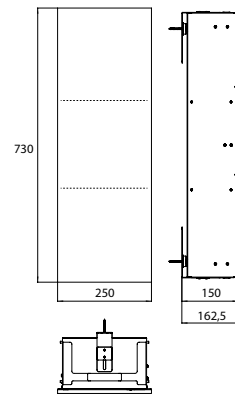

PRODUKTINFORMATION

Schrankmodul - Unterputzmodell alpin-weiss (matt)

Art.-Nr.9755 513 06

mit 2 Glasablagen, Türanschlag links.