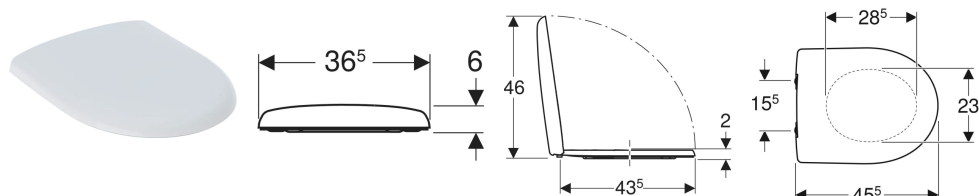

Geberit Renova WC-Sitz Befestigung von oben

Beispielbild

Eigenschaften

- WC-Deckel überlappend

Technische Daten

Werkstoff	Duroplast
Befestigungsabstand	15.5 cm

Art.-Nr.	Farbe / Oberfläche	B	H	T	QuickRelease-Scharniere	Absenkautomatik	Befestigung	Scharnierwerkstoff	VE1
573025000	weiß / glänzend	36.5 cm	6 cm	45.5 cm	nein	ja	von oben	Messing verchromt	1 St.