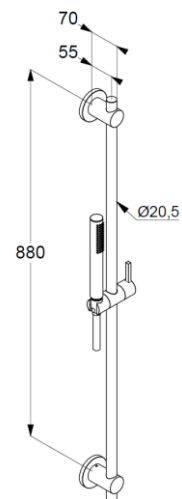

Technische Daten/ Technical Data

KLUDI NOVA FONTE

Brause-Set 1 S

DN 15

Stil: Puristic

Artikel- Nr.: 2084ON2-15

Oberfläche:

N2 Brushed Gunmetal PVD

Anschlussgewinde G1/2

Siebichtung

Brauseschlauch

kunststoffummantelt

mit Metalleffekt

mit konischen Muttern

verdreh sicher

G1/2 x G1/2 x 1600mm

Wandstange 900mm

höhenverstellbare Handbrausehalterung

mit Befestigungsmaterial

zur starren Wandmontage

Produktabbildung/ Product picture

Maßzeichnung/ Dimensional drawing

Durchfluss/ Flow rate