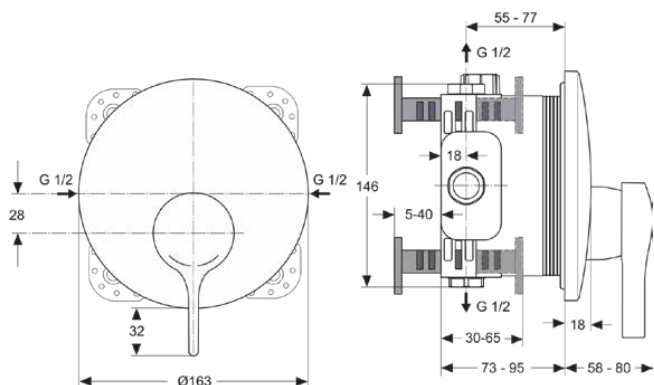

MELANGE

A4719AA

MELANGE | Brausearmatur UP Bausatz 2 163x58x195 mm in chrom, Kit 1 required (A1000), 25 l/min (3 bar) | Click-Technologie, EPD, SmartShine Oberfläche

Bild & Zeichnung

Allgemeine Informationen

Produktkategorie:	Brausearmaturen
Produktart:	Brausearmatur UP Bausatz 2
Marke:	Ideal Standard
Kollektion:	MELANGE
Designer:	Artefakt
Colour:	AA - Chrom
Oberflächenveredelung:	glänzend
Maximale Höhe (mm):	195
Maximale Breite (mm):	163
Ausladung (mm):	58 - 80
Befestigungsart:	Kit 1 benötigt
Empfohlenes Unterputz-Kit:	A1000
Nettogewicht (kg):	1.11
EAN Code:	4015413321167

Produktspezifikationen

Anzahl der Rosette(n):	1
Anzahl der Griffe:	1
Farbcode:	AA
Farbbeschreibung:	chrom
Cool Body Technologie:	Nein
Absperrbare S-Anschlüsse:	Nein
Einstellbar Spülzeit:	Nein
Griff-Anwendung:	Volumen & Temperaturkontrolle
Griffposition:	Vorderseite
Material:	Metall
Material der Rosette(n):	Kunststoff
Material des Griffs:	Metall
Materialspezifikation:	Messing