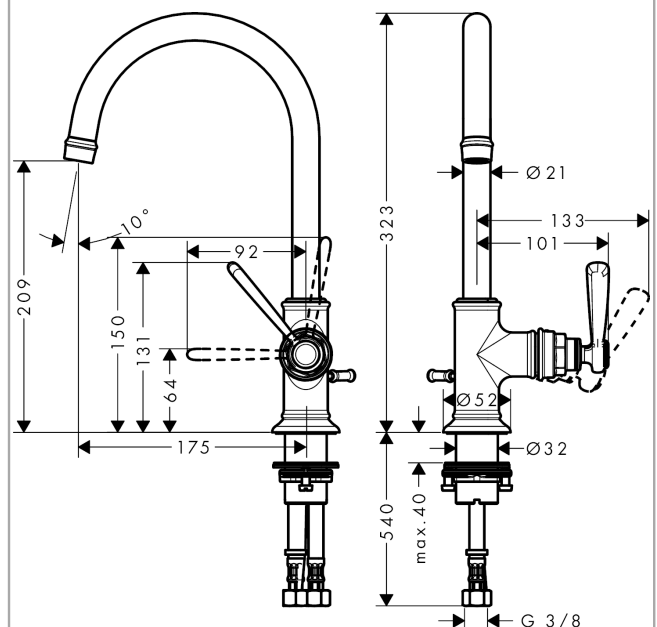

AXOR Montreux
Einhebel-Waschtischmischer 210 mit Hebelgriff und Zugstangen-Ablaufgarnitur
 Oberfläche: **Brushed Red Gold** Artikelnummer: **16517310**

Merkmale

- besteht aus: Einhebel-Waschtischmischer, Ablaufgarnitur
- ComfortZone 210
- Ausladung: 175 mm
- Auslaufhöhe: 209 mm
- Griffvariante: Hebelgriff
- Schwenkbereich 120°
- Strahlart: Laminarstrahl
- maximale Durchflussmenge bei 3 bar: 5 l/min
- Keramikmischsystem
- Temperaturbegrenzung einstellbar
- für Durchlauferhitzer geeignet
- Zugstangen-Ablaufgarnitur G 1¼
- Anschlussart: G ¾ Anschlussschläuche
- Anschlussgröße: DN15
- EU-Taxonomie: max. 6 l/min - wesentlicher Beitrag (SC) möglich
- PA-IX 7280/IO

Technologie

Produktabbildung

Maßzeichnung

AXOR Montreux
Einhebel-Waschtischmischer 210 mit Hebelgriff und Zugstangen-Ablaufgarnitur
 Oberfläche: **Brushed Red Gold** Artikelnummer: **16517310**

Durchflussdiagramm