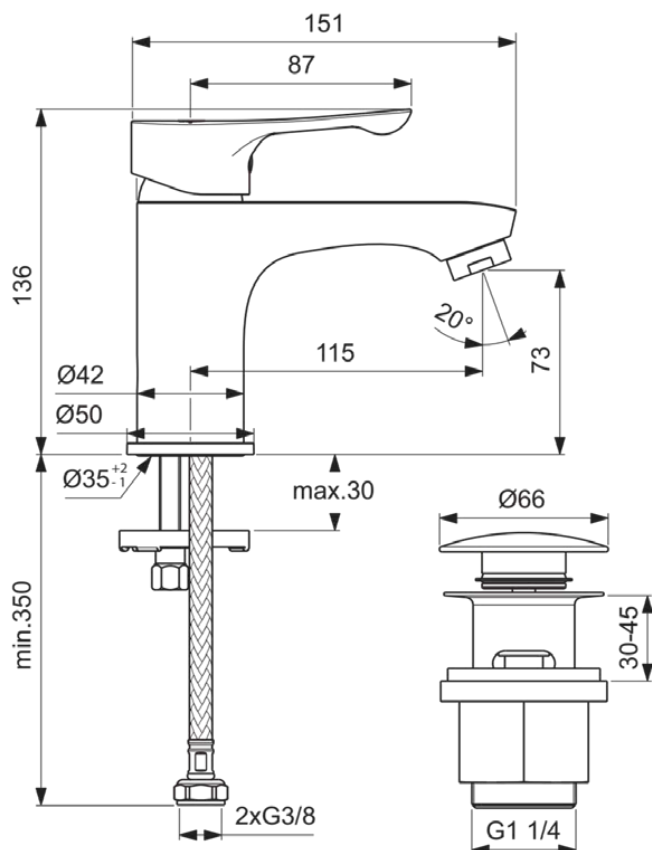

ALPHA

BC814AA

ALPHA | Waschtischarmatur 50x155x136 mm, 115 mm vertikaler Abstand bis Mitte Auslauf in chrom, 3.8 l/min (3 bar), mit Ablaufgarnitur | EasyFix, Click-Technologie, EPD, SmartShine Oberfläche

Bild & Zeichnung

Allgemeine Informationen

Produktkategorie:	Waschtischarmaturen
Produktart:	Waschtischarmatur
Marke:	Ideal Standard
Kollektion:	ALPHA
Designer:	Ideal Standard
Colour:	AA - Chrom
Oberflächenveredelung:	glänzend
Maximale Höhe (mm):	136
Maximale Breite (mm):	50
Ausladung (mm):	155
Befestigungsart:	EasyFix
Nettogewicht (kg):	1.25
VVS:	701412704
EAN Code:	3800861083948

Produktspezifikationen

Material:	Metall
Material der Ablaufgarnitur:	Kunststoff
Materialspezifikation:	Messing
Maximaler Durchfluss bei 3 bar (l/min):	3,8
Maximaler Durchfluss bei 3 bar (l/min) für alle Auslässe:	3,8
Durchfluss bei 3 bar (l) - Auslauf:	3,8
PVD Technologie:	Nein
Form der Rosette(n):	Rund
Smartshine:	Ja
Auslaufart:	Starr
Oberflächenschutz:	verchromt
Oberflächenveredelung:	glänzend
Strahlreglerart:	Luftsprudler
Sichtbarkeit des Strahlreglers:	Sichtbar
Einstellbar Strahlregler:	Nein
Strahlregler ist Vandalismus geschützt:	Nein
Temperaturbegrenzer:	Ja
Berührungslose Steuerung:	Nein
Griffart:	Betätigungshebel
Art der Temperaturkontrolle:	Manuelle Betätigung
Mit Verschlussstopfen:	Nein
Mit Rosette(n):	Ja
Mit Griff(en):	Ja
Mit Auslass:	Ja
Mit herausziebarer Spülbrause:	Nein
Mit Ablaufgarnitur:	Ja
Montageart:	Hahnloch