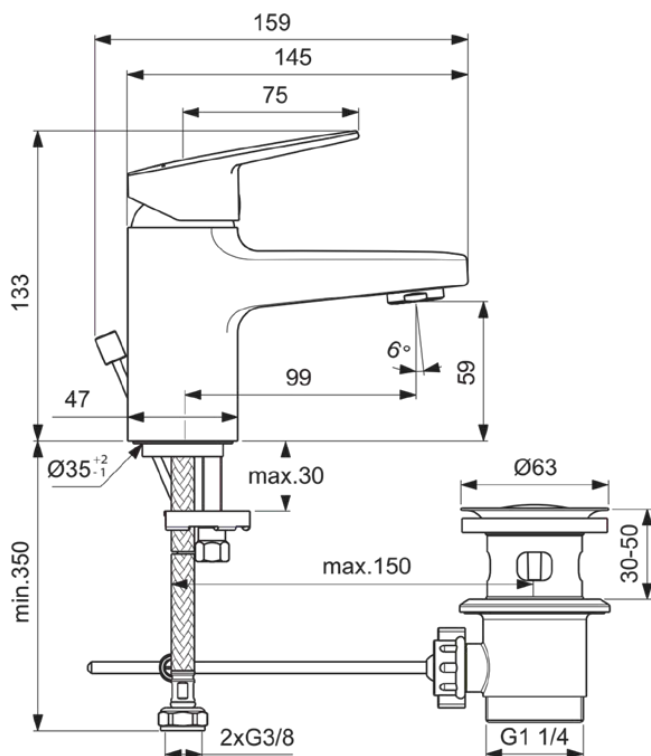

CERAPLAN

BD204AA

CERAPLAN | Waschtischarmatur 47x168x132 mm, 99 mm vertikaler Abstand bis Mitte Auslauf in chrom, 5 l/min (3 bar), mit Ablaufgarnitur | EasyFix, EPD, SmartShine Oberfläche, NF-zertifiziert

Bild & Zeichnung

Allgemeine Informationen

Produktkategorie:	Waschtischarmaturen
Produktart:	Waschtischarmatur
Marke:	Ideal Standard
Kollektion:	CERAPLAN
Designer:	Palomba Serafini Associati
Colour:	AA - Chrom
Oberflächenveredelung:	glänzend
Maximale Höhe (mm):	132
Maximale Breite (mm):	47
Ausladung (mm):	168
Befestigungsart:	EasyFix
Nettogewicht (kg):	1.54
EAN Code:	3800861103455

Produktspezifikationen

Material der Ablaufgarnitur:	Metall
Materialspezifikation:	Messing
Maximaler Durchfluss bei 3 bar (l/min):	5
Maximaler Durchfluss bei 3 bar (l/min) für alle Auslässe:	5
Durchfluss bei 3 bar (l) - Auslauf:	5
PVD Technologie:	Nein
Smartshine:	Ja
Auslaufart:	Starr
Oberflächenschutz:	verchromt
Oberflächenveredelung:	glänzend
Strahlreglerart:	Luftsprudler
Sichtbarkeit des Strahlreglers:	Sichtbar
Einstellbar Strahlregler:	Nein
Berührungslose Steuerung:	Nein
Griffart:	Betätigungshebel
Mit Verschlussstopfen:	Nein
Mit Rosette(n):	Nein
Mit Durchflussbegrenzer:	Ja
Mit Griff(en):	Ja
Mit Auslass:	Ja
Mit herausziebarer Spülbrause:	Nein
Mit Ablaufgarnitur:	Ja
Befestigungsart:	EasyFix
Montageart:	Hahnloch