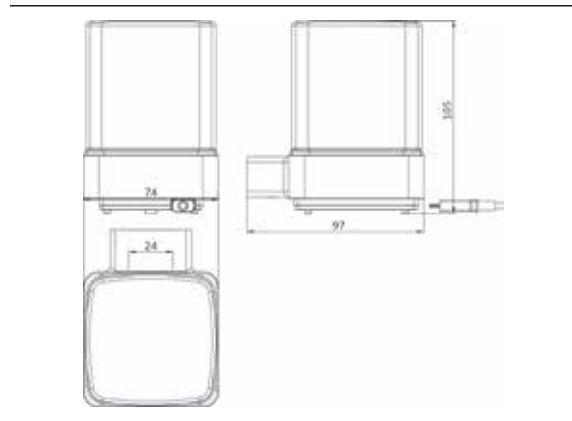

PRODUKTINFORMATION

Sensor-Seifenspender, mit Stülpbecher aus satiniertem Kristallglas, Füllmenge: ca. 155 ml. Per Micro-USB aufladbarer Lithium-Ionen-Akku. Ein- und ausschaltbar. chrom

Art.-Nr.0521 001 05