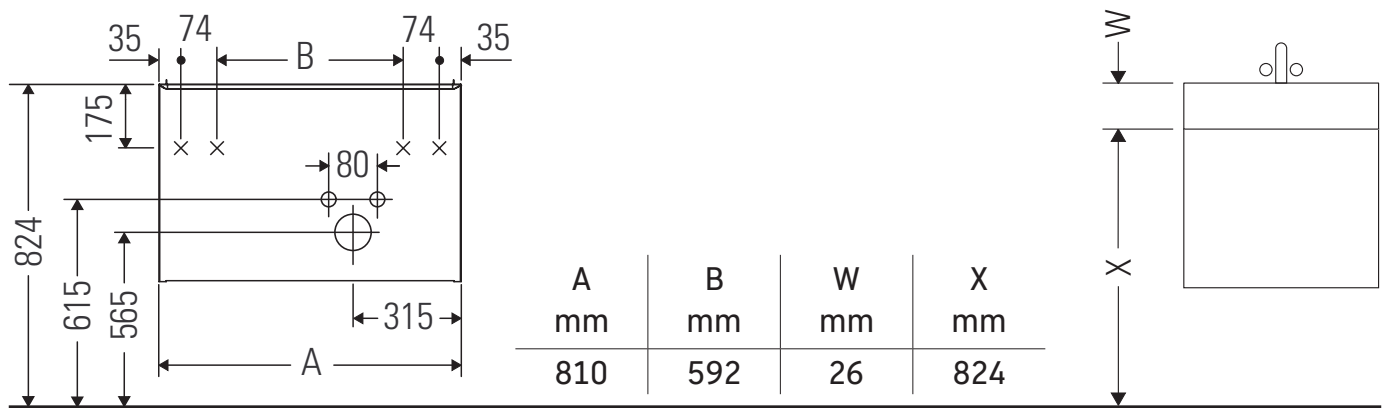

D-Neo

DE 4367

Montageanleitung

ME by Starck # 234683

Verwendungshinweise

Die Badmöbelserie entspricht den gültigen Normen und Richtlinien zum Zeitpunkt der Auslieferung und ist für den Einsatz in Bädern konzipiert. Eine direkte Benetzung mit Wasser z. B. beim Duschen ist zu vermeiden.