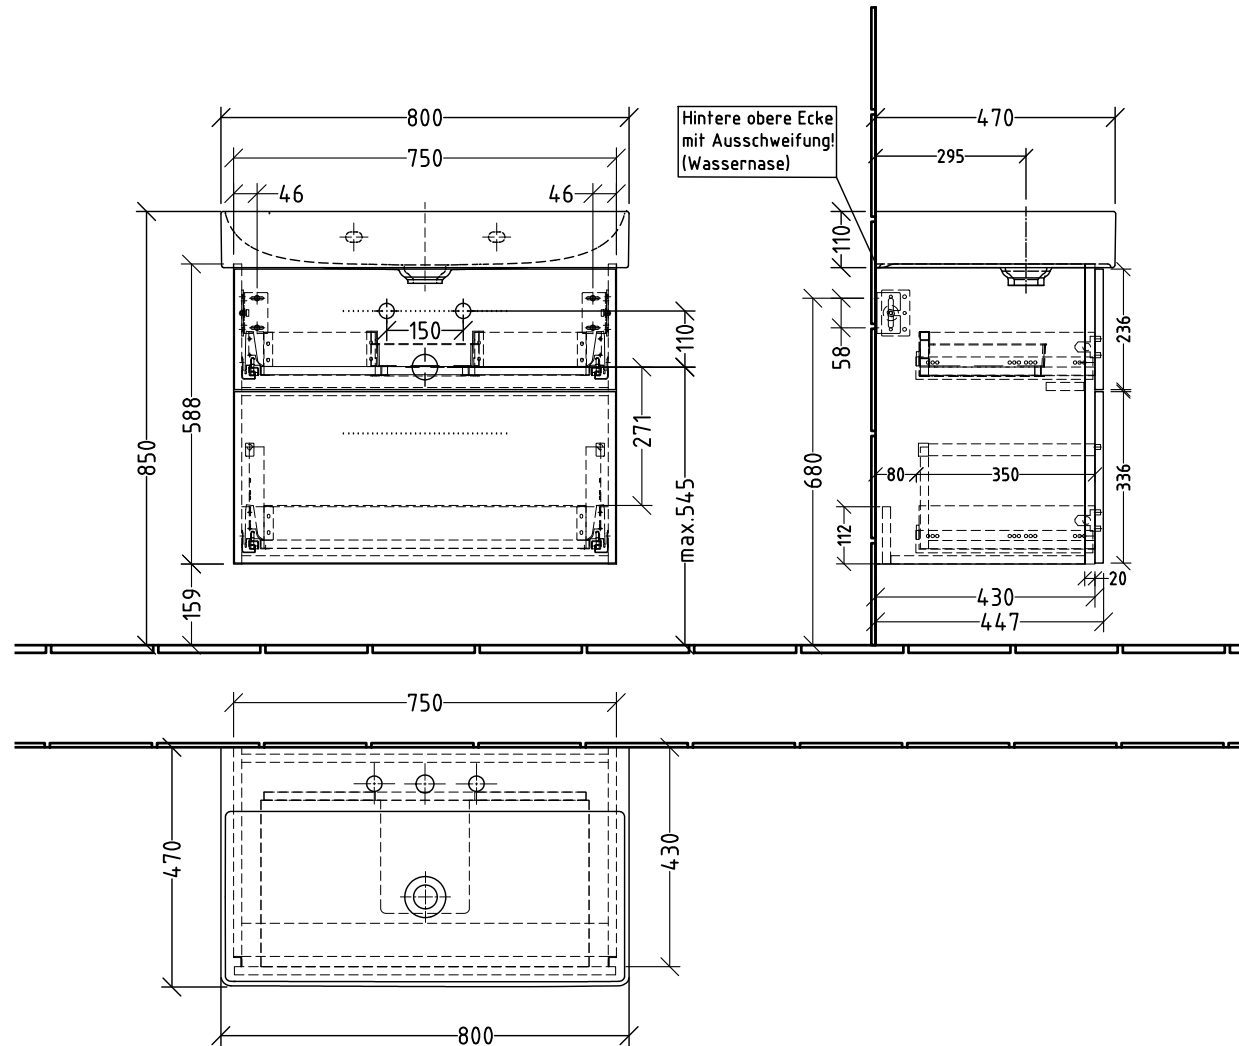

BR/BS 428

Duravit DuraSquare - 23538000 (..40/41/44/70)- 800mm

Siphonangaben
vom Hersteller

Montagezeichnung
3way - BR, BS

Zeichner
SKJ
Datum
04.08.2020

Alle Angaben in mm - Technische Änderungen vorbehalten.
Diese Zeichnung ist unser geistiges Eigentum und darf ohne unsere
Genehmigung nicht kopiert oder Dritten zugänglich gemacht werden.