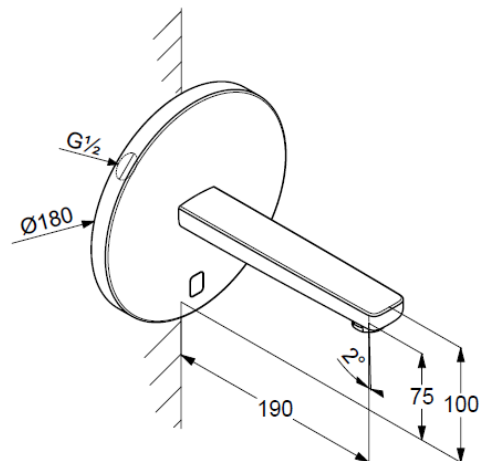

Technische Daten/ Technical Data

KLUDI ZENTA SL
elektronische Waschtisch-Armatur
Feinbau-Set
190 mm

Artikel- Nr.: 3850305

Oberfläche:
05 chrom

Artikeltext
Hersteller KLUDI GmbH & Co. KG
Typ: KLUDI ZENTA SL
elektronische Waschtisch-Armatur
Artikel- Nr.: 3850305

elektronische Waschtisch-Armatur
6V Batterie oder 230V Netzteil
Feinbau-Set ohne Unterputz-Rohbau-Set
für Unterputzkörper KLUDI Art. Nr. 38003 und 38004
für Kaltwasser oder Mischwasser
Mischwelle mit Temperaturwählgriff
Optische Gegenstandserfassung
Strahlregler, S-Pointer M24 PCA
Durchflussmenge bei 3 bar 5 l/min.
Auslösung über Infrarot Doppelsensorik
maximale Fließzeit ca. 2 Minuten
Schutzart IP65
Hygienespülung

Produktabbildung/ Product picture

Maßzeichnung/ Dimensional drawing

Durchfluss/ Flow rate