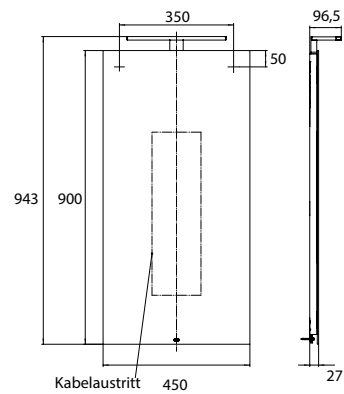

## PRODUKTINFORMATION

LED-Lichtspiegel mee, 450 x 900 mm spiegel

Art.-Nr.4496 000 01

ca. 4.000 K, mit Sensor-Schalter (Ein/Aus), IP 44