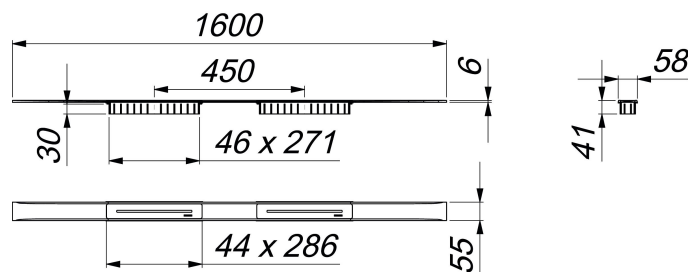

Duschrinne CeraFloor Select Duo Edelstahl matt, 1600 mm

Artikelnummer: 537591

GTIN: 4001636537591

Rabattgruppe: 11

Beschreibung:

Duschrinne CeraFloor Select Duo Edelstahl matt, 1600 mm

zum Einbau mit Ablaufgehäusen DallFlex Duo, DallFlex Duo Plan, DallFlex Duo senkrecht. Ablaufschiene mit mehrseitigem Präzisionsgefälle, flächenbündig in der Duschfläche installiert, geeignet für Bodenbeläge von 10 – 32 mm und Wandbeläge von 12 – 24 mm (inkl. Kleberbett), Länge millimetergenau anpassbar.

Ausführung:

- zwei Abdeckungen
- Montagezubehör und Positionierhilfen
- Bauschutzabdeckung

Material:

Edelstahl 1.4301, massiv 6 mm, matt satiniert, Belastungsklasse K 3 (300 kg)

Bestellhinweis CeraFloor Select Duo: