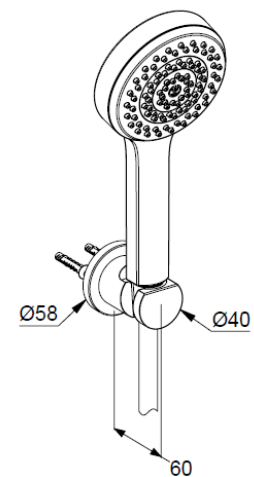

Maßzeichnung/ Dimensional drawing