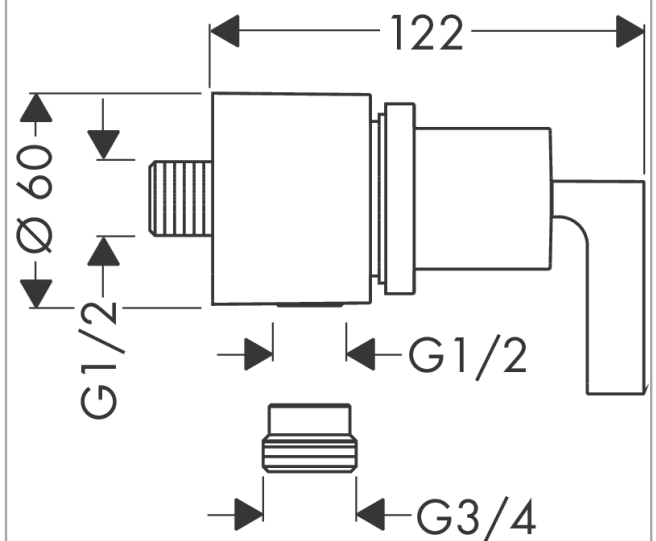

AXOR Citterio

Wandanschluss Stop mit Rückflussverhinderer, Absperrventil und Hebelgriff

Oberfläche: Polished Black Chrome Artikelnummer: 39882330

Merkmale

- Anschlussart: DN15
- Schlauchanschluss DN15/DN20
- mit Rückflussverhinderer

Produktabbildung

Maßzeichnung

Durchflussdiagramm