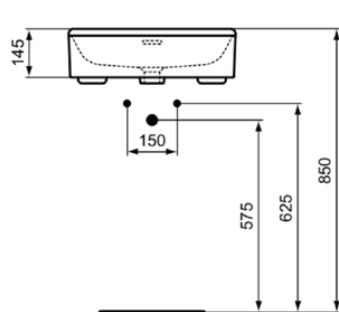

CONCA

T463001

CONCA | Halbeinbauwaschtisch 500x425x165 mm in weiß glänzend, ohne Hahnloch, mit Überlauf | Platzsparender Waschtisch

Bild & Zeichnung

Allgemeine Informationen

Produktkategorie:	Waschtische
Produktart:	Halbeinbauwaschtisch
Marke:	Ideal Standard
Kollektion:	CONCA
Designer:	Palomba Serafini Associati
Colour:	01 - Weiß Glänzend
Oberflächenveredelung:	glänzend
Maximale Höhe (mm):	165
Maximale Breite (mm):	500
Ausladung (mm):	425
Nettogewicht (kg):	14.00
EAN Code:	8014140491972