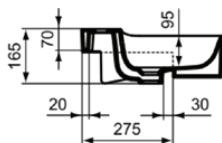

CONCA

T463001

CONCA | Halbeinbauwaschtisch 500x425x165 mm in weiß glänzend, ohne Hahnloch, mit Überlauf | Platzsparender Waschtisch

Bild & Zeichnung

Allgemeine Informationen

Produktkategorie:	Waschtische
Produktart:	Halbeinbauwaschtisch
Marke:	Ideal Standard
Kollektion:	CONCA
Designer:	Palomba Serafini Associati
Colour:	01 - Weiß Glänzend
Oberflächenveredelung:	glänzend
Maximale Höhe (mm):	165
Maximale Breite (mm):	500
Ausladung (mm):	425
Nettogewicht (kg):	14.00
EAN Code:	8014140491972