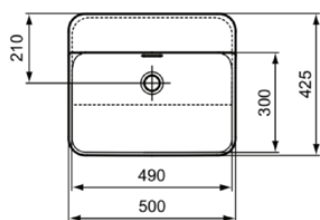

CONCA

T463001

CONCA | Halbeinbauwaschtisch 500x425x165 mm in weiß glänzend, ohne Hahnloch, mit Überlauf | Platzsparender Waschtisch

Bild & Zeichnung

Allgemeine Informationen

Produktkategorie:	Waschtische
Produktart:	Halbeinbauwaschtisch
Marke:	Ideal Standard
Kollektion:	CONCA
Designer:	Palomba Serafini Associati
Colour:	01 - Weiß Glänzend
Oberflächenveredelung:	glänzend
Maximale Höhe (mm):	165
Maximale Breite (mm):	500
Ausladung (mm):	425
Nettogewicht (kg):	14.00
EAN Code:	8014140491972

Features

Platzsparender Waschtisch

Downloads

- [EPD](#)

Produktstandards & Zertifikate

Normen:	EN 14688
---------	----------

Produktspezifikationen

Farbcode:	01
Farbbeschreibung:	weiß glänzend
Geschliffene Unterseite:	Nein
Barrierefreies Produkt:	Nein
Mit Kettenöse:	Nein
Material:	Keramik
Materialspezifikation:	Feinfeuerton
Anzahl von Hahnlöchern je Waschbecken:	0
Anzahl von Waschbecken:	1
Sichtbarer Überlauf:	Ja
PVD Technologie:	Nein
Ablagefläche:	Hinten
Oberflächenveredelung:	glänzend
Form des Überlaufs:	Geschlitzt
Mit Rückwand:	Nein
Mit Verschlussstopfen:	Nein
Mit Überlauf:	Ja
Mit Siphon:	Nein
Montageart:	Aufgesetzt