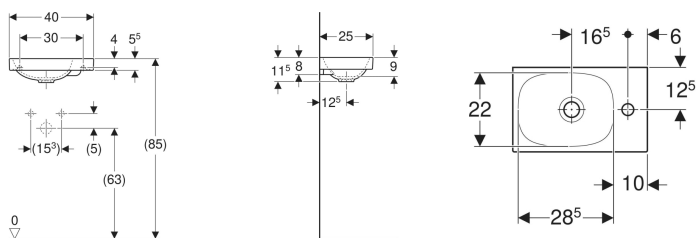

## Geberit Acanto Handwaschbecken Hahnloch rechts

Beispielbild

### Eigenschaften

- Unterbaufähig
- Asymmetrisch

### Technische Daten

Werkstoff

Sanitärkeramik

Art.-Nr.	Farbe / Oberfläche	Hahnloch	Überlauf	B	H	T	VE1
500.635.01.2	weiß	rechts	ohne	40 cm	11.5 cm	25 cm	1 St.