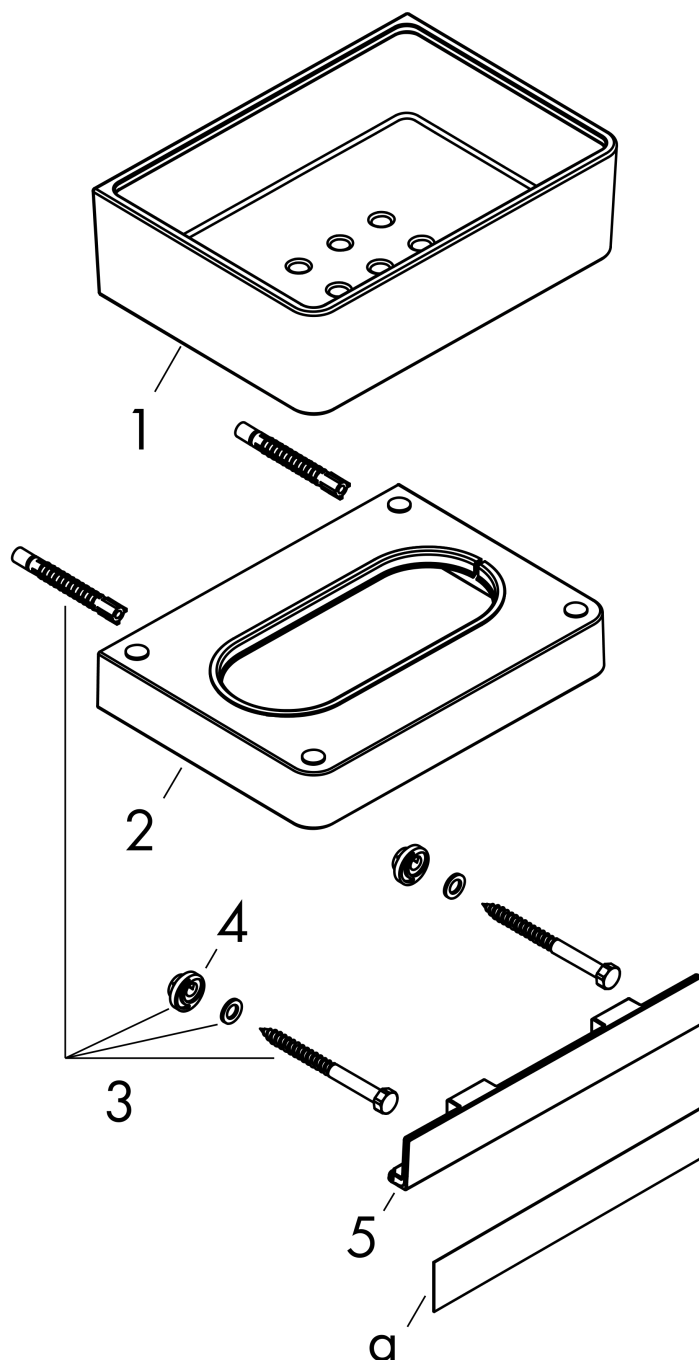

#### Merkmale

- Wandmontage
- bei Installation auf einer Reling ist das Adapterset # 42870XXX erforderlich
- Material Halteelement: Metall
- Material Ablage: Glas
- mit Ablauföchern
- mit Befestigungsmaterial
- verdeckte Befestigung
- Bohrabstand: 108 mm
- Durchmesser Bohrloch: 6 mm
- für Dusche geeignet

#### Maßzeichnung

**AXOR Universal Softsquare**

**Ablage 150/70 für Dusche**

Oberfläche: **Polished Gold Optic**

Artikelnummer: **42802990**

## Explosionszeichnung

Baujahr: >11/16

**AXOR Universal Softsquare**

**Ablage 150/70 für Dusche**

Oberfläche: **Polished Gold Optic** Artikelnummer: **42802990**

**Ersatzteilliste**

Baujahr: >11/16

Pos.		Artikelnummer	PG	VE
1	Seifenschale	92423000	15	1
2	Halteelement	92424990	98	1
3	Befestigungsteile	92841000	3	1
4	Excenterbuchse	97604000	3	1
5	Abdeckung	92427990	98	1
a	Abdeckung	42890990	98	1
b	Adapter Set	42870990	98	1
c	Abdeckkappen-Set	42871990	98	1
d	Befestigungssatz für zweiseitige Glasmontage	42841000	98	1