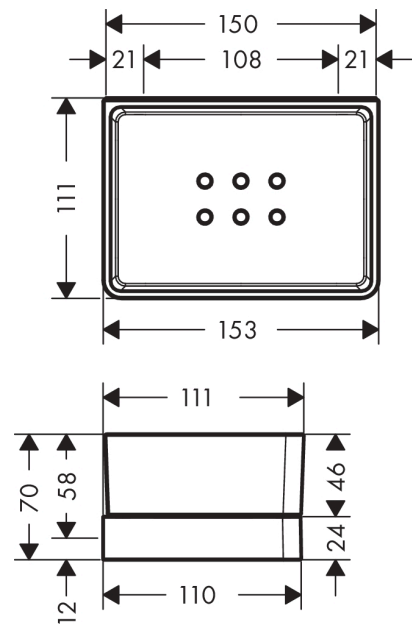

### Ablage 150/70 für Dusche

Oberfläche: **Polished Gold Optic** Artikelnummer: **42802990**

#### Merkmale

- Wandmontage
- bei Installation auf einer Reling ist das Adapterset # 42870XXX erforderlich
- Material Halteelement: Metall
- Material Ablage: Glas
- mit Ablauföchern
- mit Befestigungsmaterial
- verdeckte Befestigung
- Bohrabstand: 108 mm
- Durchmesser Bohrloch: 6 mm
- für Dusche geeignet

#### Maßzeichnung

**AXOR Universal Softsquare**

**Ablage 150/70 für Dusche**

Oberfläche: **Polished Gold Optic**

Artikelnummer: **42802990**

## Explosionszeichnung

Baujahr: >11/16

**AXOR Universal Softsquare**

**Ablage 150/70 für Dusche**

Oberfläche: **Polished Gold Optic** Artikelnummer: **42802990**

**Ersatzteilliste**

Baujahr: >11/16

Pos.		Artikelnummer	PG	VE
1	Seifenschale	92423000	15	1
2	Halteelement	92424990	98	1
3	Befestigungsteile	92841000	3	1
4	Excenterbuchse	97604000	3	1
5	Abdeckung	92427990	98	1
a	Abdeckung	42890990	98	1
b	Adapter Set	42870990	98	1
c	Abdeckkappen-Set	42871990	98	1
d	Befestigungssatz für zweiseitige Glasmontage	42841000	98	1