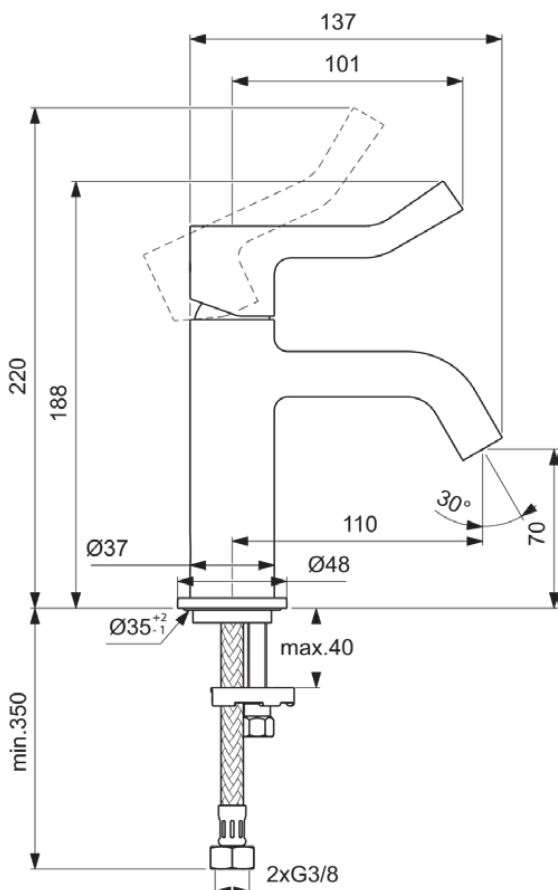

JOY

BD468A2

JOY | Waschtischarmatur 48x142.5x188 mm, 110 mm vertikaler Abstand bis Mitte Auslauf in brushed gold, 5 l/min (3 bar), ohne Ablaufgarnitur | EasyFix, Verdeckter Strahlregler, FirmaFlow, PVD Technologie

Bild & Zeichnung

Allgemeine Informationen

Produktkategorie:	Waschtischarmaturen
Produktart:	Waschtischarmatur
Marke:	Ideal Standard
Kollektion:	JOY
Designer:	Palomba Serafini Associati
Colour:	A2 - Brushed Gold
Oberflächenveredelung:	satın
Maximale Höhe (mm):	188
Maximale Breite (mm):	48
Ausladung (mm):	142.5
Befestigungsart:	EasyFix
Nettogewicht (kg):	1.18
EAN Code:	3800861111139

Funktionen

EasyFix

Verdeckter Strahlregler

FirmaFlow

PVD Technologie

Produktstandards & Zertifikate

Normen:	EN 248 DIN 4109-1 EN 817
---------	------------------------------

Produktspezifikationen