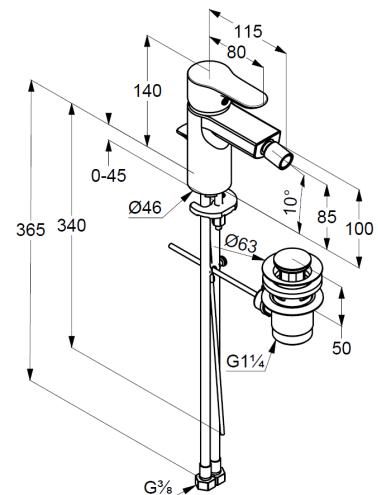

Technische Daten

KLUDI OBJEKTA
Bidet-Einhandmischer,
DN 15

Artikel- Nr.:
324160575

Oberfläche:
05 chrom

Hersteller KLUDI GmbH & Co. KG

Typ: KLUDI OBJEKTA

Bidet-Einhandmischer,

Art. Nr. 324160575

Bidet-Armatur DN 15/ PN 10

Einhebelmischer

Einlochmontage

geschlossener Hebel, Metall

Kugelgelenk mit Strahlregler M 18,5 x 1

Keramik-Kartusche mit Heißwasserbegrenzung

Durchflussmenge bei 3 bar = 7,4 l/ min.

flexible Druckschläuche G 3/8 DVGW zugelassen

Schnell-Montagesystem

Ablaufgarnitur G 1 1/4" aus Metall

Produktabbildung

Maßzeichnung

Durchflussdiagramm