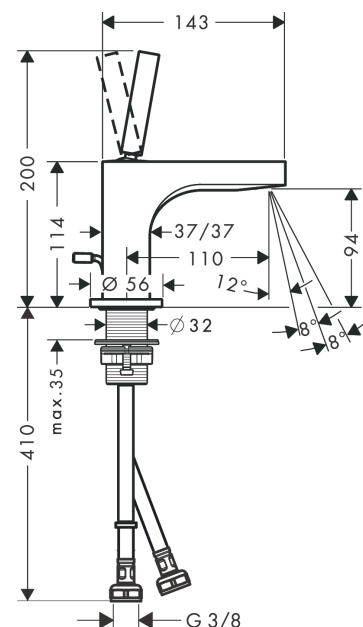

AXOR Citterio
Einhebel-Waschtischmischer 90 mit Pingriff für Handwaschbecken mit Zugstangen-
Ablaufgarnitur
 Oberfläche: **Brushed Brass** Artikelnummer: **39035950**

Merkmale

- besteht aus: Einhebel-Waschtischmischer, Ablaufgarnitur
- ComfortZone 90
- Ausladung: 112 mm
- Auslaufhöhe: 92 mm
- Griffvariante: Pingriff
- Strahlart: Laminarstrahl
- schwenkbarer Strahlformer
- maximale Durchflussmenge bei 3 bar: 5 l/min
- Keramikmischsystem
- für Durchlauferhitzer geeignet
- Zugstangen-Ablaufgarnitur G 1¼
- Anschlussart: G ¾ Anschlusschläuche
- Anschlussgröße: DN15
- EU-Taxonomie: max. 6 l/min - wesentlicher Beitrag (SC) möglich
- DVGW NW-6506BT0603
- P-IX 19703/IO

Technologie

Zertifikate / Nachhaltigkeit

Produktabbildung

Maßzeichnung

AXOR Citterio
Einhebel-Waschtismischer 90 mit Pingriff für Handwaschbecken mit Zugstangen-
Ablaufgarnitur
 Oberfläche: **Brushed Brass** Artikelnummer: **39035950**

Durchflussdiagramm