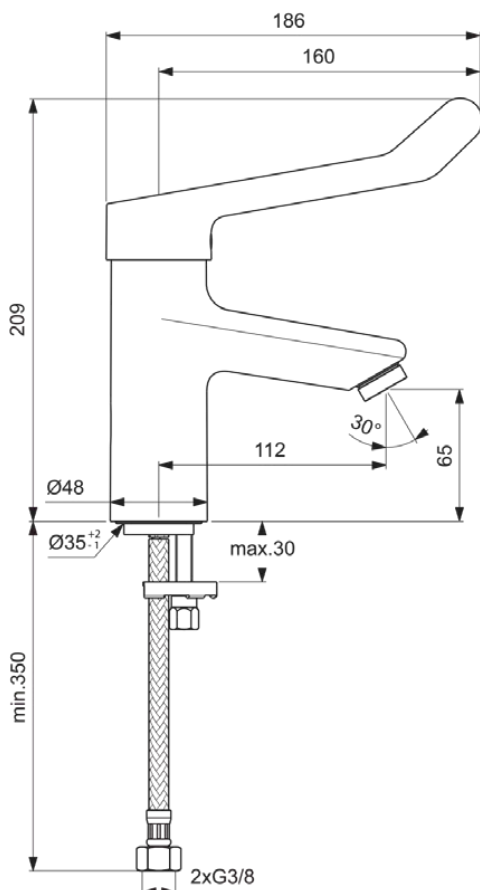

CERAPLUS

BC098AA

CERAPLUS | Waschtischarmatur 48x186x209 mm, 112 mm vertikaler Abstand bis Mitte Auslauf in chrom, 8.4 l/min (3 bar), ohne Ablaufgarnitur | EasyFix, Click-Technologie, EPD, FirmaFlow, Vandalismussicher, SmartShine Oberfläche

Bild & Zeichnung

Allgemeine Informationen

Produktkategorie:	Waschtischarmaturen
Produktart:	Waschtischarmatur
Marke:	Ideal Standard
Kollektion:	CERAPLUS
Designer:	Artefakt
Colour:	AA - Chrom
Oberflächenveredelung:	glänzend
Maximale Höhe (mm):	209
Maximale Breite (mm):	48
Ausladung (mm):	186
Befestigungsart:	EasyFix
Nettogewicht (kg):	1.42
EAN Code:	3800861059547

Normen: EN 248 | DIN 4109-1 | EN 817

Produktspezifikationen

Anzahl der Griffe:	1
BlueStart Technologie:	Nein
Farbcode:	AA
Farbbeschreibung:	chrom
Cool Body Technologie:	Nein
DVGW-Eigensicher:	Nein
Easy-Fix Technologie:	Ja
FirmaFlow Kartusche:	Ja
Griffposition:	Oben
IdealPure Technologie:	Nein
Mit Kettenöse:	Nein
Integrierte Elektronik:	Nein