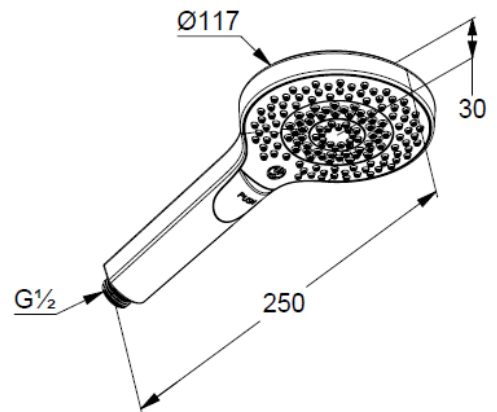

Technische Daten/ Technical Data

KLUDI DIVE X
Handbrause 3 S
DN 15

Artikel- Nr.: 6983039-00

Oberfläche:
39 mattschwarz

Artikeltext

Hersteller KLUDI GmbH & Co. KG

Typ: KLUDI DIVE X

Handbrause 3 S

Artikel- Nr.: 6983039-00

Handbrause 3 S

Durchflussmenge bei 3 bar 15 l/min.

(mit Möglichkeit zur Begrenzung auf 9 l/min.)

mit Drucktastenumstellung

mit 3 Strahlarten

Body/Hair/Skin

mit Kalkschnellreinigung

Anschlussgewinde G $\frac{1}{2}$

Siebichtung

Produktabbildung/ Product picture

Maßzeichnung/ Dimensional drawing

Durchfluss/ Flow rate