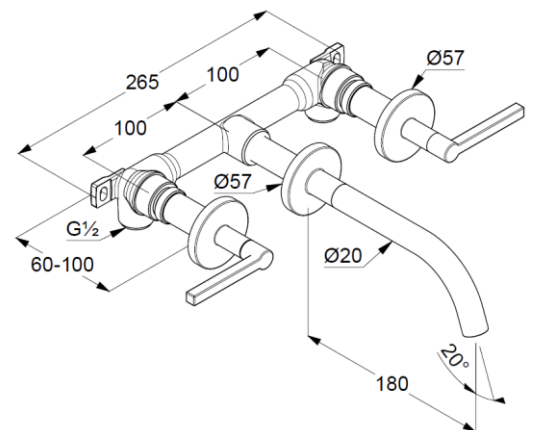

Technische Daten/ Technical Data

KLUDI NOVA FONTE
Waschtisch-Wand-Armatur
DN 15
Stil: Puristic

Artikel- Nr.: 20144O415

Oberfläche:
O4 Matt Light Blue

Artikeltext
Hersteller KLUDI GmbH & Co. KG
Typ: KLUDI NOVA FONTE
Waschtisch-Wand-Armatur
Ausladung 180mm
Artikel- Nr.: 20144O415

Waschtisch-Wand-Armatur
Unterputz-Waschtisch-Armatur
2-Griffarmatur
Unterputz-Rohbau-Set mit Feinbau-Set
Wandmontage
3-Loch Montage
Flügelgriff, Metall
Strahlregler M18,5 PCA laminar
Keramik Oberteil 90° (rechts/links)
Durchflussmenge bei 3 bar 5,6 l/min.

Produktabbildung/ Product picture

Maßzeichnung/ Dimensional drawing

Durchfluss/ Flow rate