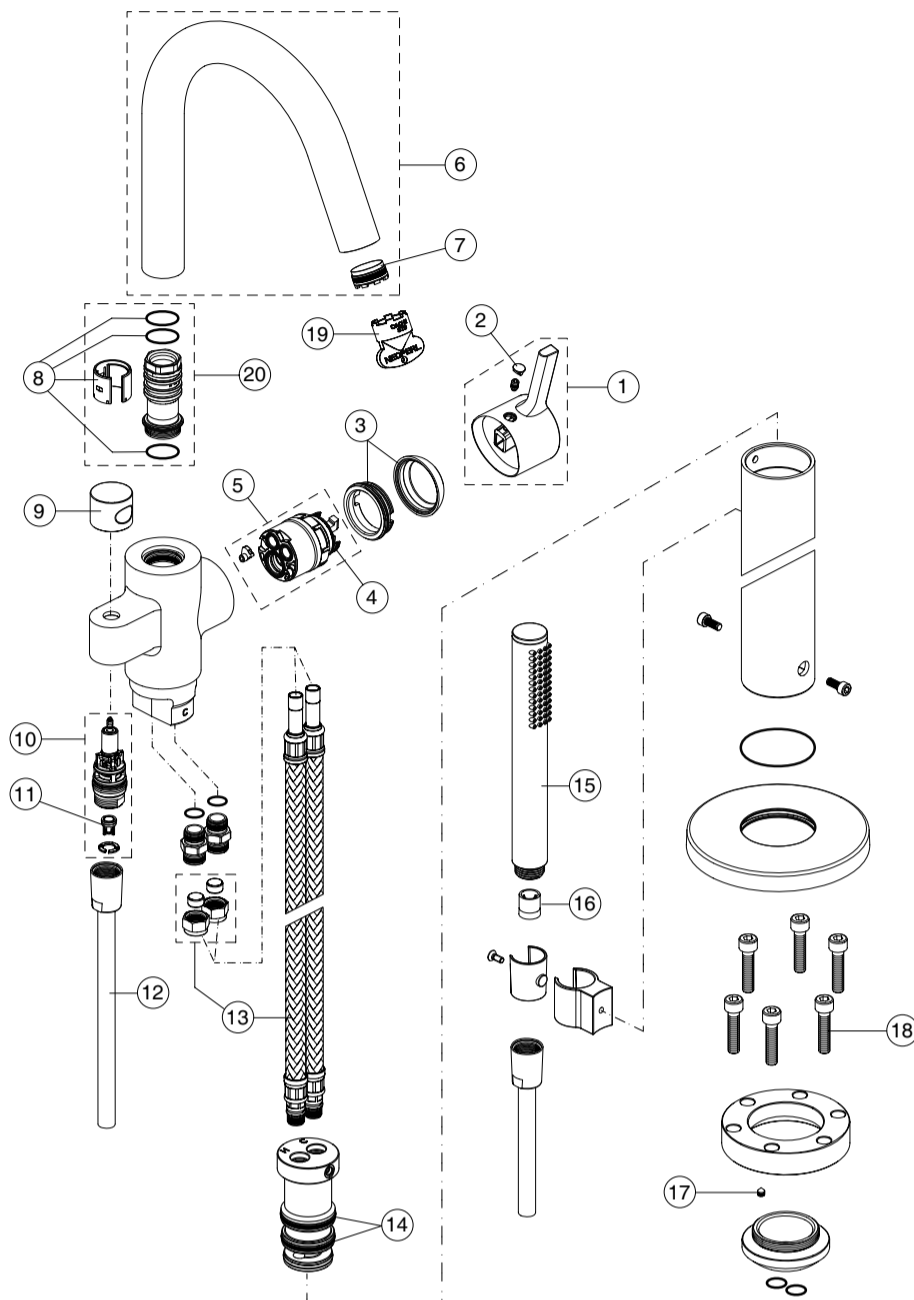

XX = AA, AD,

- | | |
|------------------|------------------|
| 1 - B 961665 XX | 11 - A 960944 NU |
| 2 - B 960473 AA | 12 - B E125 XX |
| 3 - B 961661 XX | 13 - A 861140 NU |
| 4 - A 861181 NU | 14 - N 960006 NU |
| 5 - A 861156 NU | 15 - B C774 XX |
| 6 - B 961885 XX | 16 - B 961093 NU |
| 7 - A 960412 NU | 17 - A 962041 NU |
| 8 - B 961582 NU | 18 - A 960242 NU |
| 9 - A 860989 XX | 19 - A 960196 NU |
| 10 - B 960167 XX | 20 - B 961964 NU |

Ordering spares / Ersatzteil - Regelung / Pièces de rechange / Parti di ricambio / Lista de recambios / Onderdelen bestellen (NL/B) / Κωδικοί Ανταλλακτικών / Bestilling af reservedele / Beställning av reservdelar / Bestilling av reservedeler / Резервни части / Запчасти / Części zapasowe / Piese de schimb / Rendelhető alkatrészek / Запасні частини / Резервни делови / Резервни делови / Atsarginių dalių / Tellitavad varuosad / Rezerves daļas / Náhradní díly / Náhradné diely / Yedek parça siparişi / Nadomestni deli

Ideal Standard

Joy

03.2024 / B565309

B D461 ..

P	°C	°C	0	1	2	3	4	5
			°C	°C	°C	°C	°C	°C
0,3 MPa 3 bar	50°C	15°C	50	49	44	40	35	33
	65°C	15°C	65	63	57	50	44	40
	85°C	15°C	85	83	74	64	56	50

Ideal Standard International NV
Corporate Village – Gent Building
Da Vincilaan 2
1935 Zaventem
Belgium
<https://www.idealstandard.com>