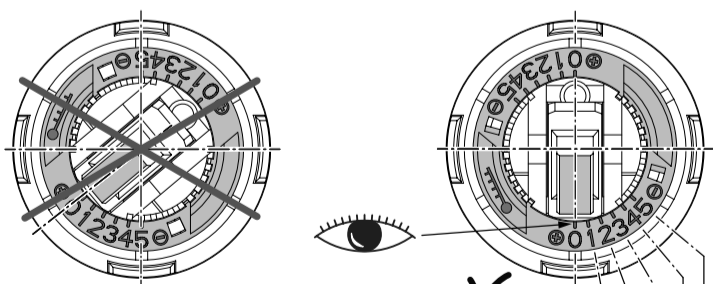

Ideal Standard

Joy

03.2024 / B565309

B D461 ..

P	°C	°C	0	1	2	3	4	5
			°C	°C	°C	°C	°C	°C
0,3 MPa 3 bar	50°C	15°C	50	49	44	40	35	33
	65°C	15°C	65	63	57	50	44	40
	85°C	15°C	85	83	74	64	56	50

Ideal Standard International NV
Corporate Village – Gent Building
Da Vincilaan 2
1935 Zaventem
Belgium
<https://www.idealstandard.com>