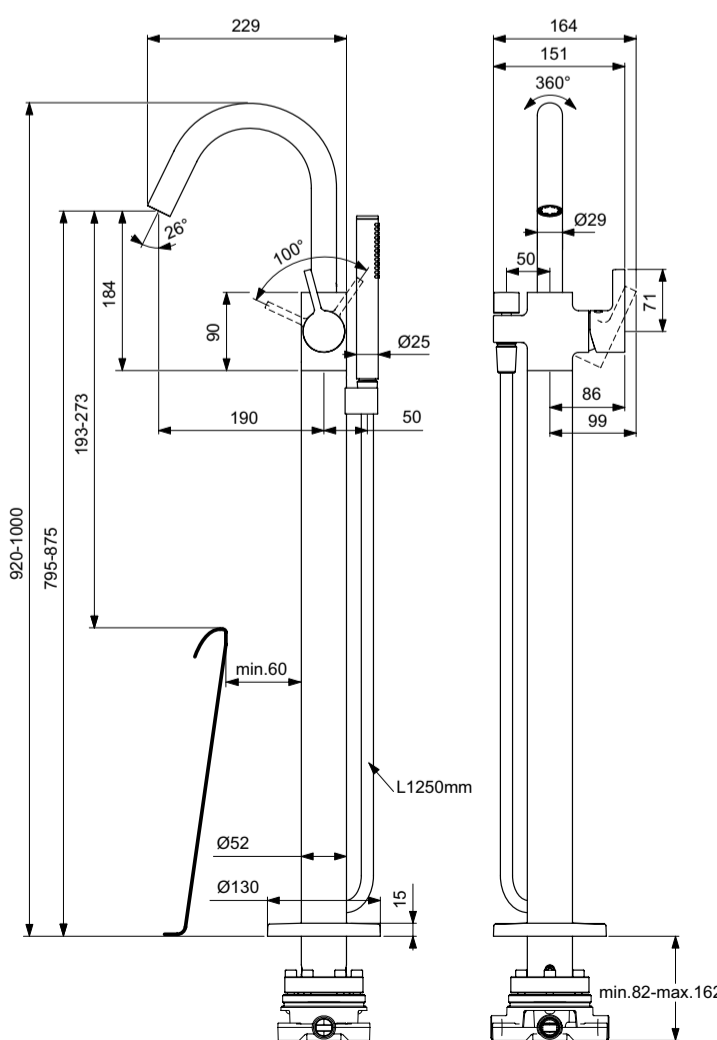

XX = AA, AD,

- | | |
|------------------|------------------|
| 1 - B 961665 XX | 11 - A 960944 NU |
| 2 - B 960473 AA | 12 - B E125 XX |
| 3 - B 961661 XX | 13 - A 861140 NU |
| 4 - A 861181 NU | 14 - N 960006 NU |
| 5 - A 861156 NU | 15 - B C774 XX |
| 6 - B 961885 XX | 16 - B 961093 NU |
| 7 - A 960412 NU | 17 - A 962041 NU |
| 8 - B 961582 NU | 18 - A 960242 NU |
| 9 - A 860989 XX | 19 - A 960196 NU |
| 10 - B 960167 XX | 20 - B 961964 NU |

Ideal Standard

Joy

03.2024 / B565309

B D461 ..

P	°C	°C	0	1	2	3	4	5
			°C	°C	°C	°C	°C	°C
0,3 MPa 3 bar	50°C	15°C	50	49	44	40	35	33
	65°C	15°C	65	63	57	50	44	40
	85°C	15°C	85	83	74	64	56	50

Ideal Standard International NV
Corporate Village – Gent Building
Da Vincilaan 2
1935 Zaventem
Belgium
<https://www.idealstandard.com>