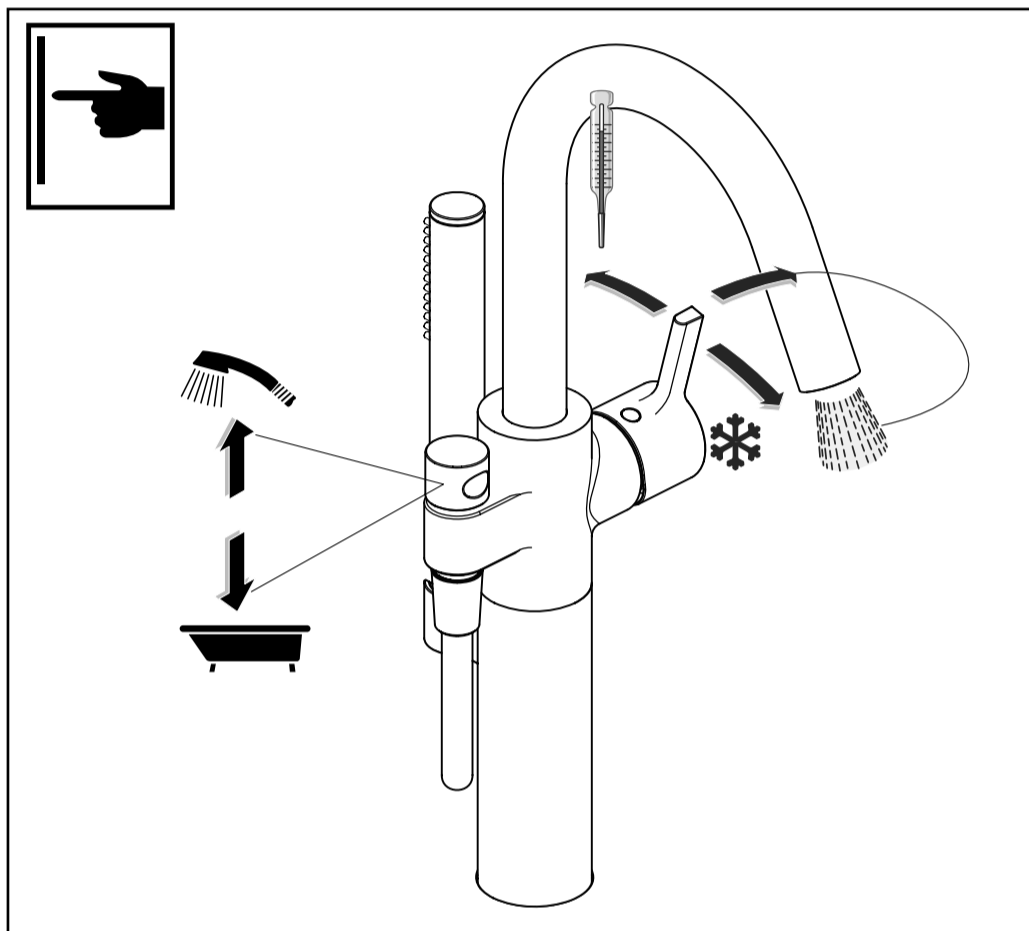

Ideal Standard

Joy

03.2024 / B565309

B D461 ..

P	°C	°C	0	1	2	3	4	5
			°C	°C	°C	°C	°C	°C
0,3 MPa 3 bar	50°C	15°C	50	49	44	40	35	33
	65°C	15°C	65	63	57	50	44	40
	85°C	15°C	85	83	74	64	56	50

Ideal Standard International NV
Corporate Village – Gent Building
Da Vincilaan 2
1935 Zaventem
Belgium
<https://www.idealstandard.com>