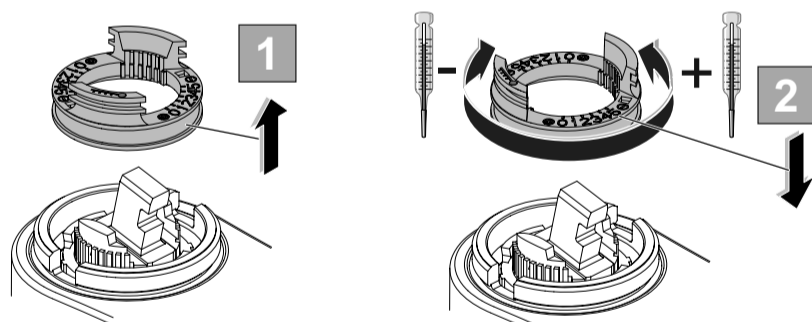

Ideal Standard

Joy

03.2024 / B565309

B D461 ..

P	°C	°C	0	1	2	3	4	5
			°C	°C	°C	°C	°C	°C
0,3 MPa 3 bar	50°C	15°C	50	49	44	40	35	33
	65°C	15°C	65	63	57	50	44	40
	85°C	15°C	85	83	74	64	56	50

Ideal Standard International NV
Corporate Village – Gent Building
Da Vincilaan 2
1935 Zaventem
Belgium
<https://www.idealstandard.com>