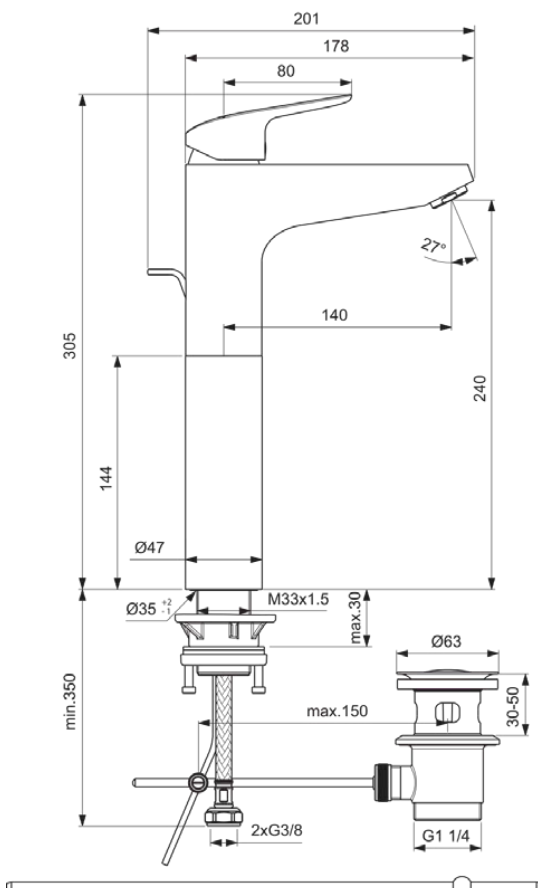

CERAFLEX

B1872AA

CERAFLEX | Waschtischarmatur 47x201x305 mm, 140 mm vertikaler Abstand bis Mitte Auslauf in chrom, 3.8 l/min (3 bar), mit Ablaufgarnitur | Click-Technologie, EPD, FirmaFlow, SmartShine Oberfläche

Bild & Zeichnung

Allgemeine Informationen

Produktkategorie:	Waschtischarmaturen
Produktart:	Waschtischarmatur
Marke:	Ideal Standard
Kollektion:	CERAFLEX
Designer:	Ideal Standard
Colour:	AA - Chrom
Oberflächenveredelung:	glänzend
Maximale Höhe (mm):	305
Maximale Breite (mm):	47
Ausladung (mm):	201
Befestigungsart:	Schaftverschraubung
Nettogewicht (kg):	2.42
EAN Code:	3800861064244