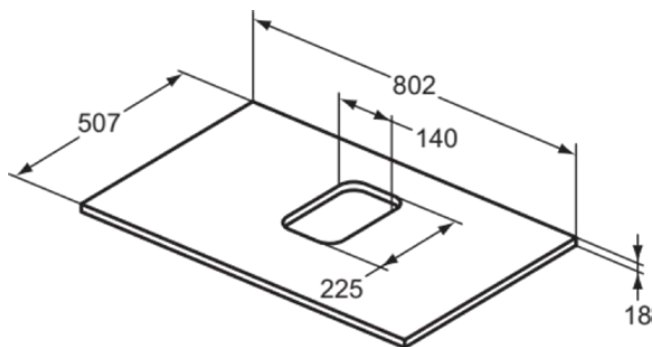

I.LIFE B

T5410NW

I.LIFE B | Waschtischplatte 802x507x18 mm in coffee oak | Nachhaltig gewonnenes Holz

Bild & Zeichnung

Allgemeine Informationen

Produktkategorie:	Möbel
Produktart:	Waschtischplatte
Marke:	Ideal Standard
Kollektion:	I.LIFE B
Designer:	Palomba Serafini Associati
Colour:	NW - Coffee Oak
Oberflächenveredelung:	Matt
Maximale Höhe (mm):	18
Maximale Breite (mm):	802
Ausladung (mm):	507
Nettogewicht (kg):	4,25
EAN Code:	8014140512202