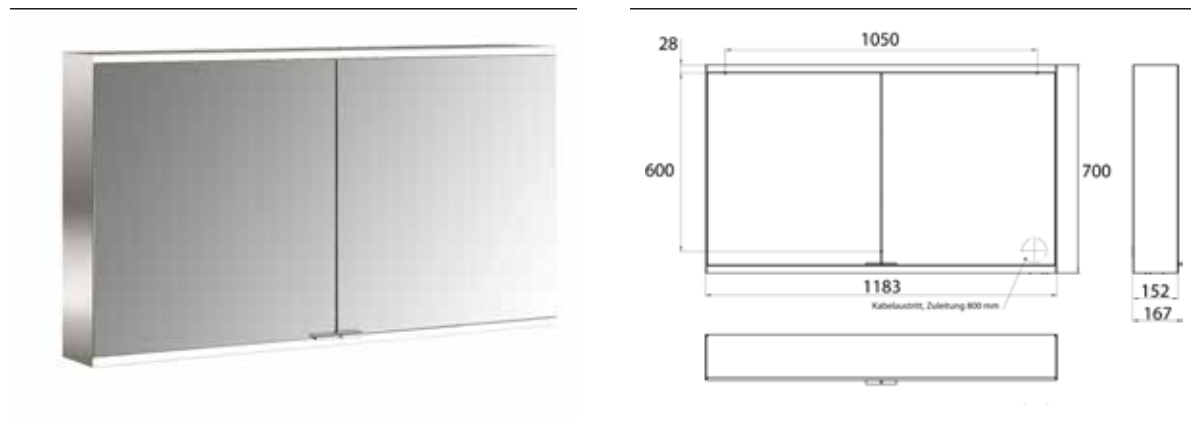

PRODUKTINFORMATION

Lichtspiegelschrank prime 2 Facelift, 1.200 mm, 2 Türen, Aufputzmodell, IP20 aluminium/spiegel

Art.-Nr.9497 062 46

Seitenwand verspiegelt, mit verspiegelter- oder weißer Glasrückwand, 2 stufenlos einstellbare Ablagen, 2 Türen, 2 Steckdosen, stufenlose Lichtsteuerung (an/aus, Helligkeit und Lichtfarbe) über drei in die Glasrückwand integrierte Touchsensoren, Höhe: 700 mm, LED-Beleuchtung