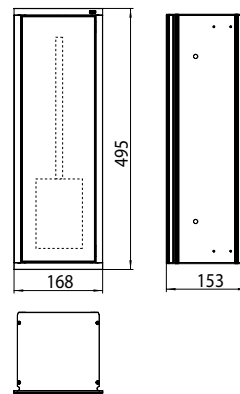

### Toilettenbürstengarnitur-Modul - Unterputzmodell chrom/schwarz

Art.-Nr.9730 279 31

Türanschlag links/rechts wechselbar