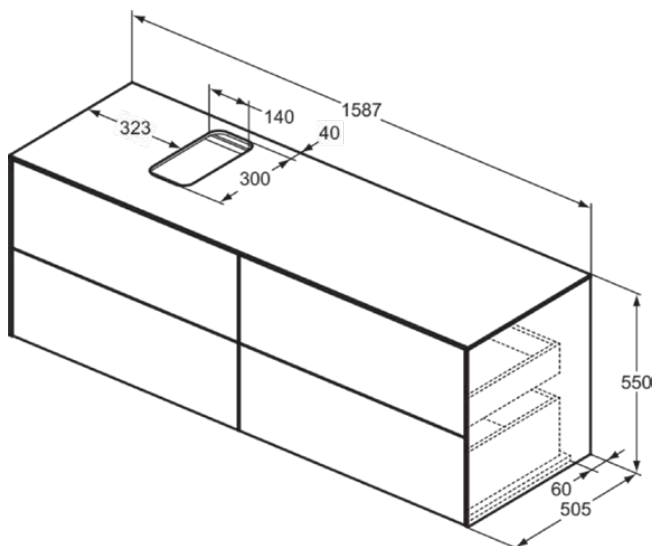

CONCA

T3989Y4

CONCA | Waschtisch-Unterschrank 1587x505x550 mm in eiche geflammt furnier, 2 Schubladen | Vollauszug, Push-to-open, SoftClosing, Vormontiert, Nachhaltig gewonnenes Holz, Echtholzfurnier

Bild & Zeichnung

Allgemeine Informationen

Produktkategorie:	Möbel
Produktart:	Waschtisch-Unterschrank
Marke:	Ideal Standard
Kollektion:	CONCA
Designer:	Palomba Serafini Associati
Colour:	Y4 - Eiche Geflammt Furnier
Oberflächenveredelung:	Matt
Maximale Höhe (mm):	550
Maximale Breite (mm):	1587
Ausladung (mm):	505
Befestigungsart:	Befestigungsset
Nettogewicht (kg):	85.00
EAN Code:	8014140462521

CONCA

T3989Y4

CONCA | Waschtisch-Unterschrank 1587x505x550 mm in eiche geflammt furnier, 2 Schubladen | Vollauszug, Push-to-open, SoftClosing, Vormontiert, Nachhaltig gewonnenes Holz, Echtholz furnier

Produktspezifikationen