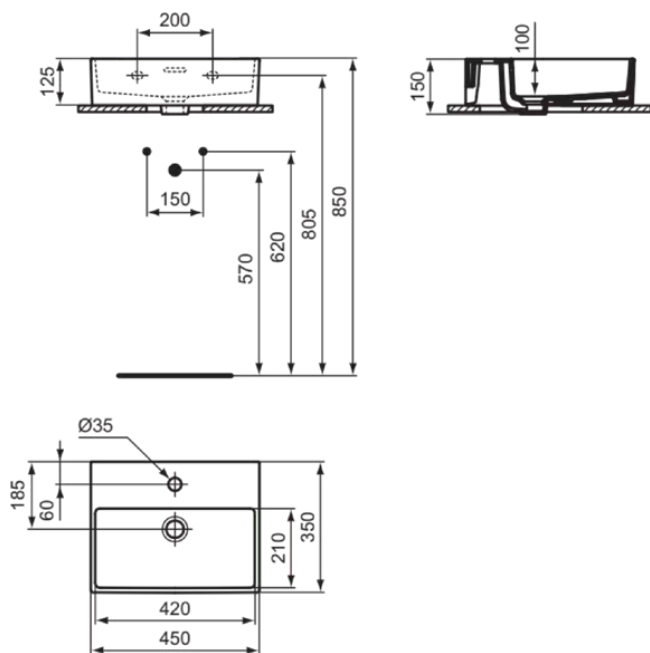

Produktspezifikationen

Farbcode:	MA
Farbbeschreibung:	weiß
IdealPlus Technologie:	Ja
Barrierefreies Produkt:	Nein
Mit Kettenöse:	Nein
Material:	Keramik
Materialspezifikation:	Feinfeuerton
Anzahl von Hahnlöchern je Waschbecken:	1
Anzahl von Waschbecken:	1
Sichtbarer Überlauf:	Ja
PVD Technologie:	Nein
Ablagefläche:	Hinten
Oberflächenveredelung:	glänzend
Position des Hahnlochs:	Mitte
Form des Überlaufs:	Geschlitzt
Mit Rückwand:	Nein
Mit Verschlussstopfen:	Nein
Mit Überlauf:	Ja
Mit Siphon:	Nein
Befestigungsmaterial im Lieferumfang enthalten:	Nein