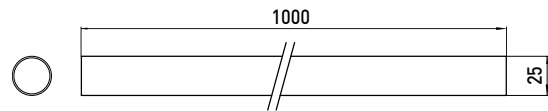

### Duschvorhangstange chrom

Art.-Nr.3587 001 10

1000 mm