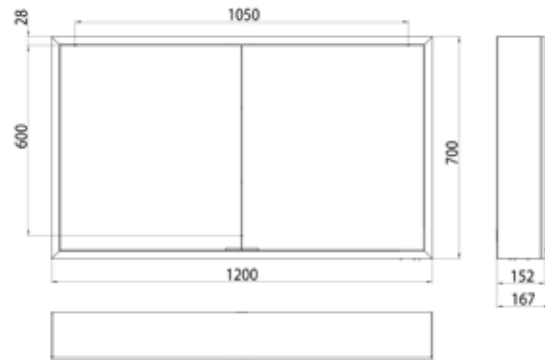

PRODUKTINFORMATION

Lichtspiegelschrank prime, 1.200 mm, 2 Türen, Aufputzmodell, IP 20 aluminium/weiss

Art.-Nr.9497 061 84

mit Lichtpaket, Seitenwand verspiegelt, mit verspiegelter- oder weißer Glasrückwand, 2 stufenlos einstellbare Ablagen, 2 Türen, 2 Steckdosen und 2 Lichttaster (Helligkeit und Lichtfarbe - kalt/warm - stufenlos dimmbar), Höhe: 700 mm, LED-Beleuchtung rundum