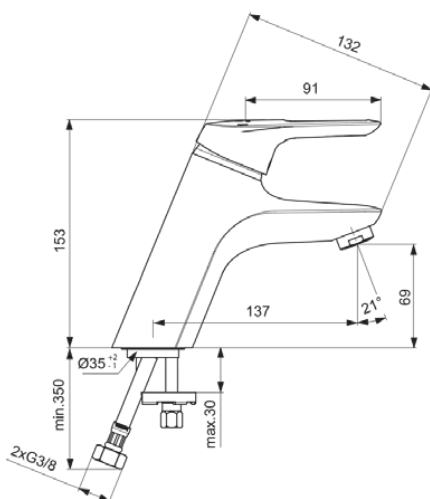

CERAMIX

BD036AA

CERAMIX | Waschtischarmatur 164x153 mm, 137 mm vertikaler Abstand bis Mitte Auslauf in chrom, 9 l/min (3 bar), ohne Ablaufgarnitur | EasyFix, Click-Technologie, EPD, FirmaFlow, SmartShine Oberfläche

Bild & Zeichnung

Allgemeine Informationen

Produktkategorie:	Waschtischarmaturen
Produktart:	Waschtischarmatur
Marke:	Ideal Standard
Kollektion:	CERAMIX
Designer:	Ideal Standard
Colour:	AA - Chrom
Oberflächenveredelung:	glänzend
Maximale Höhe (mm):	153
Ausladung (mm):	164
Befestigungsart:	EasyFix
Nettogewicht (kg):	1.45
EAN Code:	3800861091127