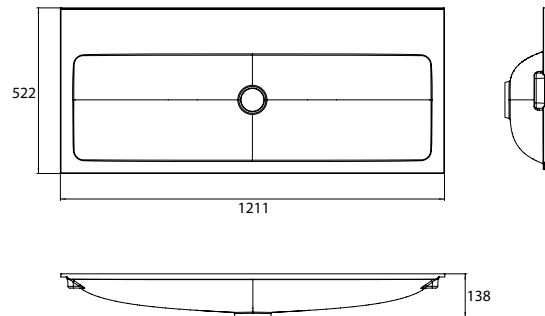

## PRODUKTINFORMATION

Waschtisch (Mineralguss), 1.200 mm mit 1 Hahnloch

Art.-Nr.9577 114 21

passend zu Waschtischunterschrank 9583 274 21 und 9583 275 21.