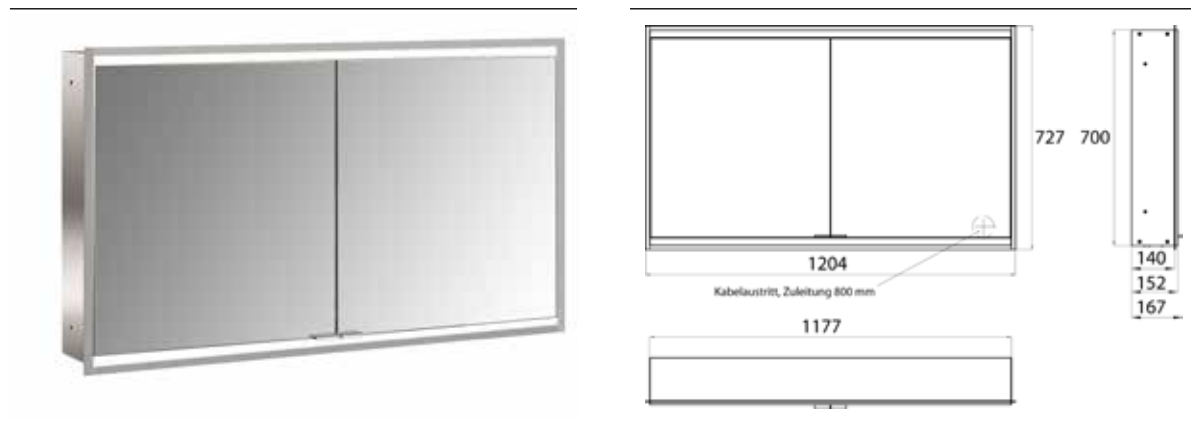

## PRODUKTINFORMATION

Lichtspiegelschrank prime 2 Facelift, 1.200 mm, 2 Türen, Unterputzmodell, IP20 aluminium/spiegel

Art.-Nr.9497 062 56

mit verspiegelter- oder weißer Glasrückwand, 2 stufenlos einstellbare Ablagen, 2 Türen, 2 Steckdosen, stufenlose Lichtsteuerung (an/aus, Helligkeit und Lichtfarbe) über drei in die Glasrückwand integrierte Touchsensoren, Höhe: 730 mm, LED-Beleuchtung