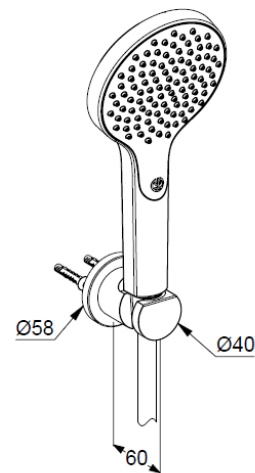

Maßzeichnung/ Dimensional drawing