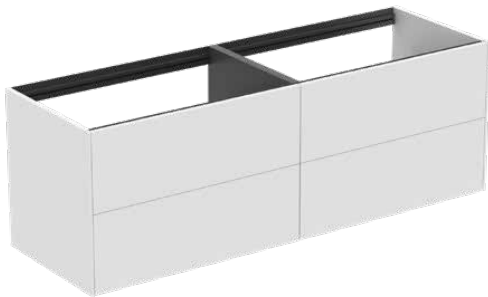

## T3990Y1

CONCA | Waschtisch-Unterschrank 1585x505x540 mm in weiß matt lackiert, 2 Schubladen | Vollauszug, Push-to-open, SoftClosing, Vormontiert, Nachhaltig gewonnenes Holz, Echtholz furnier

### Allgemeine Informationen

Produktkategorie:	Möbel
Produktart:	Waschtisch-Unterschrank
Marke:	Ideal Standard
Kollektion:	CONCA
Designer:	Palomba Serafini Associati
Colour:	Y1 - Weiß Matt Lackiert
Oberflächenveredelung:	Matt
Maximale Höhe (mm):	540
Maximale Breite (mm):	1585
Ausladung (mm):	505
Befestigungsart:	Befestigungsset
Nettogewicht (kg):	77.50
EAN Code:	8014140462552