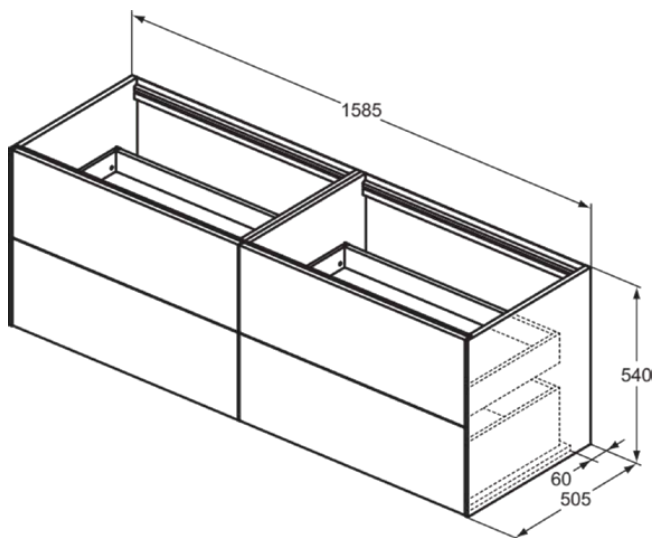

## T3990Y1

CONCA | Waschtisch-Unterschrank 1585x505x540 mm in weiß matt lackiert, 2 Schubladen | Vollauszug, Push-to-open, SoftClosing, Vormontiert, Nachhaltig gewonnenes Holz, Echtholz furnier

### Allgemeine Informationen

Produktkategorie:	Möbel
Produktart:	Waschtisch-Unterschrank
Marke:	Ideal Standard
Kollektion:	CONCA
Designer:	Palomba Serafini Associati
Colour:	Y1 - Weiß Matt Lackiert
Oberflächenveredelung:	Matt
Maximale Höhe (mm):	540
Maximale Breite (mm):	1585
Ausladung (mm):	505
Befestigungsart:	Befestigungsset
Nettogewicht (kg):	77.50
EAN Code:	8014140462552