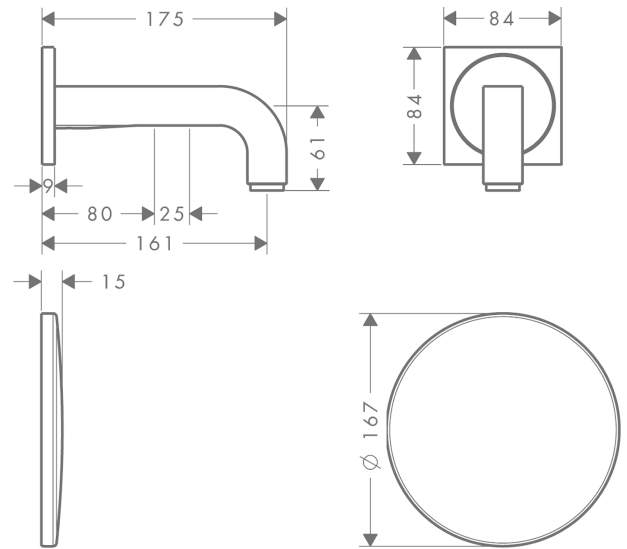

#### Merkmale

- Ausladung: 161 mm
- Strahlart: Normalstrahl
- maximale Durchflussmenge bei 3 bar: 5 l/min
- Temperatur einstellbar über Grundkörper
- Infrarot Näherungselektronik
- automatische Umgebungsanpassung der Infrarotsensorik
- Reichweite der Infrarotsensorik einstellbar (5 Einstellungen)
- 230 V / 50 Hz Netzanschluss
- Laufzeit: 10 s
- Hygienespülung aktivierbar (automatischer Wasserlauf)
- Frequenz Hygienespülung: 24 h
- Spülzeit Hygienespülung: 10 s
- Dauerspülung aktivierbar (einmaliger Wasserlauf für 180 Sekunden, geeignet zur thermischen Desinfektion)
- Reinigungsfunktion: manueller Wasserstop zur Beckenreinigung
- Anschlussart: Grundkörper
- Sicherheit geprüft und Fertigung überwacht durch TÜV SÜD Product Service GmbH
- Schmutzfangsiebe in den Anschlussschläuchen
- für eine optimale Funktion beachten Sie bitte einen Mindestabstand von Mitte Auslauf bis hintere Waschtischkante von 140 mm
- EU-Taxonomie: max. 6 l/min - wesentlicher Beitrag (SC) möglich
- PA-IX 19804/IO

#### Technologie

**AXOR Citterio**  
**Elektronik-Waschtischmischer Unterputz für Wandmontage mit Auslauf 161 mm**  
 Oberfläche: **Polished Black Chrome** Artikelnummer: **39117330**

## Produktabbildung

## Maßzeichnung