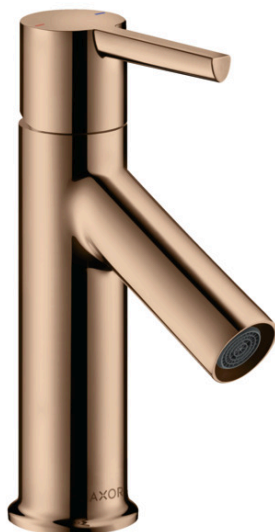

## AXOR Starck

### Einhebel-Waschtischmischer 80 mit Hebelgriff für Handwaschbecken mit Zugstangen-Ablaufgarnitur

Oberfläche: **Polished Red Gold** Artikelnummer: **10102300**

#### Merkmale

- besteht aus: Einhebel-Waschtischmischer, Ablaufgarnitur
- ComfortZone 80
- Ausladung: 86 mm
- Auslaufhöhe: 75 mm
- Griffvariante: Hebelgriff
- Strahlart: Normalstrahl
- maximale Durchflussmenge bei 3 bar: 5 l/min
- Keramikmischsystem
- Temperaturbegrenzung einstellbar
- für Durchlauferhitzer geeignet
- Zugstangen-Ablaufgarnitur G 1¼
- Anschlussart: G ¾ Anschlussschläuche
- Anschlussgröße: DN15
- EU-Taxonomie: max. 6 l/min - wesentlicher Beitrag (SC) möglich
- DVGW NW-6506BT0622
- P-IX 28555/IO

#### Maßzeichnung

**AXOR Starck**  
**Einhebel-Waschtischmischer 80 mit Hebelgriff für Handwaschbecken mit Zugstangen-**  
**Ablaufgarnitur**  
 Oberfläche: **Polished Red Gold**    Artikelnummer: **10102300**