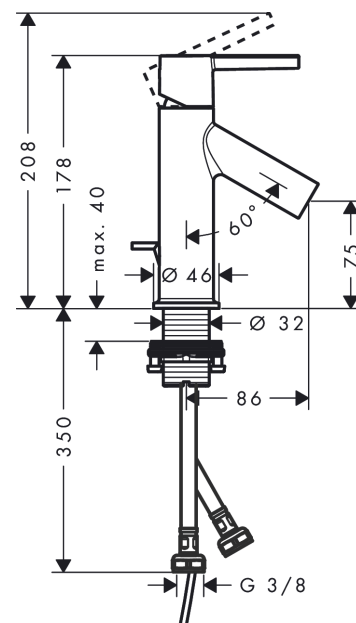

#### Merkmale

- besteht aus: Einhebel-Waschtischmischer, Ablaufgarnitur
- ComfortZone 80
- Ausladung: 86 mm
- Auslaufhöhe: 75 mm
- Griffvariante: Hebelgriff
- Strahlart: Normalstrahl
- maximale Durchflussmenge bei 3 bar: 5 l/min
- Keramikmischsystem
- Temperaturbegrenzung einstellbar
- für Durchlauferhitzer geeignet
- Zugstangen-Ablaufgarnitur G 1¼
- Anschlussart: G ¾ Anschlussschläuche
- Anschlussgröße: DN15
- EU-Taxonomie: max. 6 l/min - wesentlicher Beitrag (SC) möglich
- DVGW NW-6506BT0622
- P-IX 28555/IO

#### Maßzeichnung

**AXOR Starck**  
**Einhebel-Waschtischmischer 80 mit Hebelgriff für Handwaschbecken mit Zugstangen-**  
**Ablaufgarnitur**  
 Oberfläche: **Polished Red Gold**    Artikelnummer: **10102300**