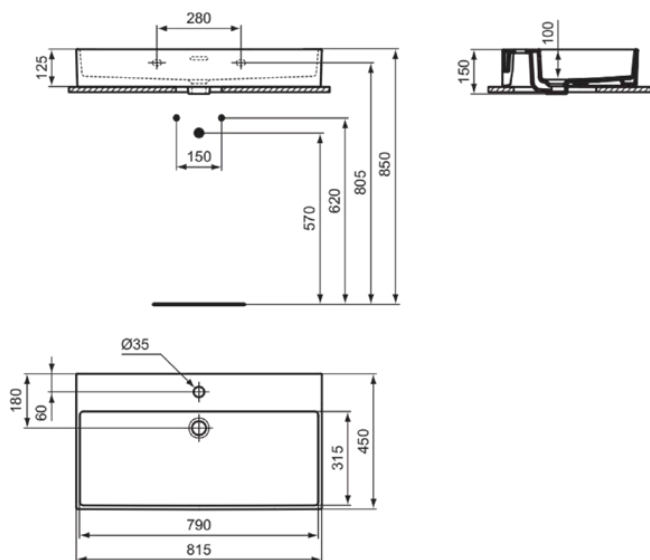

EXTRA

R0537V1

EXTRA | Waschtisch 815x450x150 mm in weiß seidenmatt, 1 Hahnloch, mit Überlauf | Platzsparender Waschtisch

Bild & Zeichnung

Allgemeine Informationen

Produktkategorie:	Waschtische
Produktart:	Waschtisch
Marke:	Ideal Standard
Kollektion:	EXTRA
Designer:	Palomba Serafini Associati
Colour:	V1 - Weiß Seidenmatt
Oberflächenveredelung:	satin
Maximale Höhe (mm):	150
Maximale Breite (mm):	815
Ausladung (mm):	450
Befestigungsart:	Befestigungsschrauben
Nettogewicht (kg):	20.20
EAN Code:	3391500592414

Features

Platzsparender Waschtisch

Produktstandards & Zertifikate

Normen:	EN 14688
---------	----------

Produktspezifikationen

Antibakterielle Oberfläche SmartGuard:	No
Farbcode:	V1
Farbbeschreibung:	weiß seidenmatt
Eckmodell:	Nein
Geschliffene Rückseite(n):	Nein
Geschliffene Unterseite:	Nein
Barrierefreies Produkt:	Nein
Mit Kettenöse:	Nein
Material:	Keramik
Materialspezifikation:	Feinfeuerton
Anzahl von Hahnlöchern je Waschbecken:	1
Anzahl von Waschbecken:	1
Sichtbarer Überlauf:	Ja
PVD Technologie:	Nein
Pladsbesparende model:	Nein
Ablagefläche:	Hinten
Oberflächenveredelung:	satin
Position des Hahnlochs:	Mitte
Form des Überlaufs:	Geschlitzt
Mit Rückwand:	Nein
Mit Verschlussstopfen:	Nein

EXTRA

R0537V1

EXTRA | Waschtisch 815x450x150 mm in weiß seidenmatt, 1 Hahnloch, mit Überlauf | Platzsparender Waschtisch

Produktspezifikationen

Mit Überlauf:	Ja
Mit Siphon:	Nein
Befestigungsart:	Befestigungsschrauben
Montageart:	wandhängend