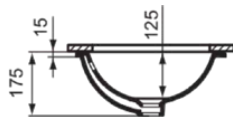

CONNECT

E505001

CONNECT | Unterbauwaschtisch 620x410x175 mm in weiß glänzend, ohne Hahnloch, mit Überlauf | Platzsparender Waschtisch

Bild & Zeichnung

Allgemeine Informationen

Produktkategorie:	Waschtische
Produktart:	Unterbauwaschtisch
Marke:	Ideal Standard
Kollektion:	CONNECT
Designer:	Ideal Standard
Colour:	01 - Weiß Glänzend
Oberflächenveredelung:	glänzend
Maximale Höhe (mm):	175
Maximale Breite (mm):	620
Ausladung (mm):	410
Nettogewicht (kg):	7.32
EAN Code:	5017830446958