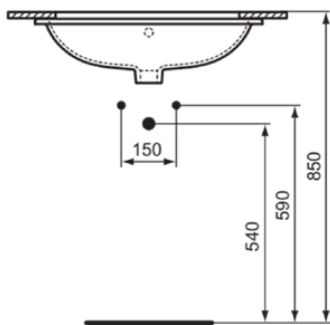

CONNECT

E505001

CONNECT | Unterbauwaschtisch 620x410x175 mm in weiß glänzend, ohne Hahnloch, mit Überlauf | Platzsparender Waschtisch

Bild & Zeichnung

Allgemeine Informationen

Produktkategorie:	Waschtische
Produktart:	Unterbauwaschtisch
Marke:	Ideal Standard
Kollektion:	CONNECT
Designer:	Ideal Standard
Colour:	01 - Weiß Glänzend
Oberflächenveredelung:	glänzend
Maximale Höhe (mm):	175
Maximale Breite (mm):	620
Ausladung (mm):	410
Nettogewicht (kg):	7.32
EAN Code:	5017830446958

Im Lieferumfang enthaltene Produkte

EEEV39367: Cutout templates

Features

Platzsparender Waschtisch

Downloads

- [EPD](#)

Produktstandards & Zertifikate

Normen: EN 14688

CONNECT

E505001

CONNECT | Unterbauwaschtisch 620x410x175 mm in weiß glänzend, ohne Hahnloch, mit Überlauf | Platzsparender Waschtisch

Produktspezifikationen

Mit Siphon:	Nein
Befestigungsmaterial im Lieferumfang enthalten:	Ja
Montageart:	Aufgesetzt