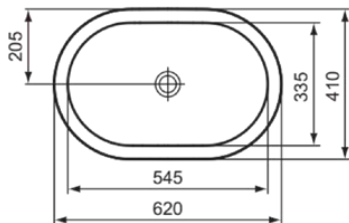

CONNECT

E505001

CONNECT | Unterbauwaschtisch 620x410x175 mm in weiß glänzend, ohne Hahnloch, mit Überlauf | Platzsparender Waschtisch

Bild & Zeichnung

Allgemeine Informationen

Produktkategorie:	Waschtische
Produktart:	Unterbauwaschtisch
Marke:	Ideal Standard
Kollektion:	CONNECT
Designer:	Ideal Standard
Colour:	01 - Weiß Glänzend
Oberflächenveredelung:	glänzend
Maximale Höhe (mm):	175
Maximale Breite (mm):	620
Ausladung (mm):	410
Nettogewicht (kg):	7.32
EAN Code:	5017830446958

Im Lieferumfang enthaltene Produkte

EEEV39367: Cutout templates

Features

Platzsparender Waschtisch

Downloads

- [EPD](#)

Produktstandards & Zertifikate

Normen: EN 14688

Produktspezifikationen

Farbcode:	01
Farbbeschreibung:	weiß glänzend
Eckmodell:	Nein
Mit Kettenöse:	Nein
Material:	Keramik
Materialspezifikation:	Feinfeuerton
Anzahl von Hahnlöchern je Waschbecken:	0
Anzahl von Waschbecken:	1
Sichtbarer Überlauf:	Ja
PVD Technologie:	Nein
Ablagefläche:	Ohne
Oberflächenveredelung:	glänzend
Form des Überlaufs:	Rund
Mit Rückwand:	Nein
Mit Verschlussstopfen:	Nein
Mit Überlauf:	Ja

CONNECT

E505001

CONNECT | Unterbauwaschtisch 620x410x175 mm in weiß glänzend, ohne Hahnloch, mit Überlauf | Platzsparender Waschtisch

Produktspezifikationen

Mit Siphon:	Nein
Befestigungsmaterial im Lieferumfang enthalten:	Ja
Montageart:	Aufgesetzt