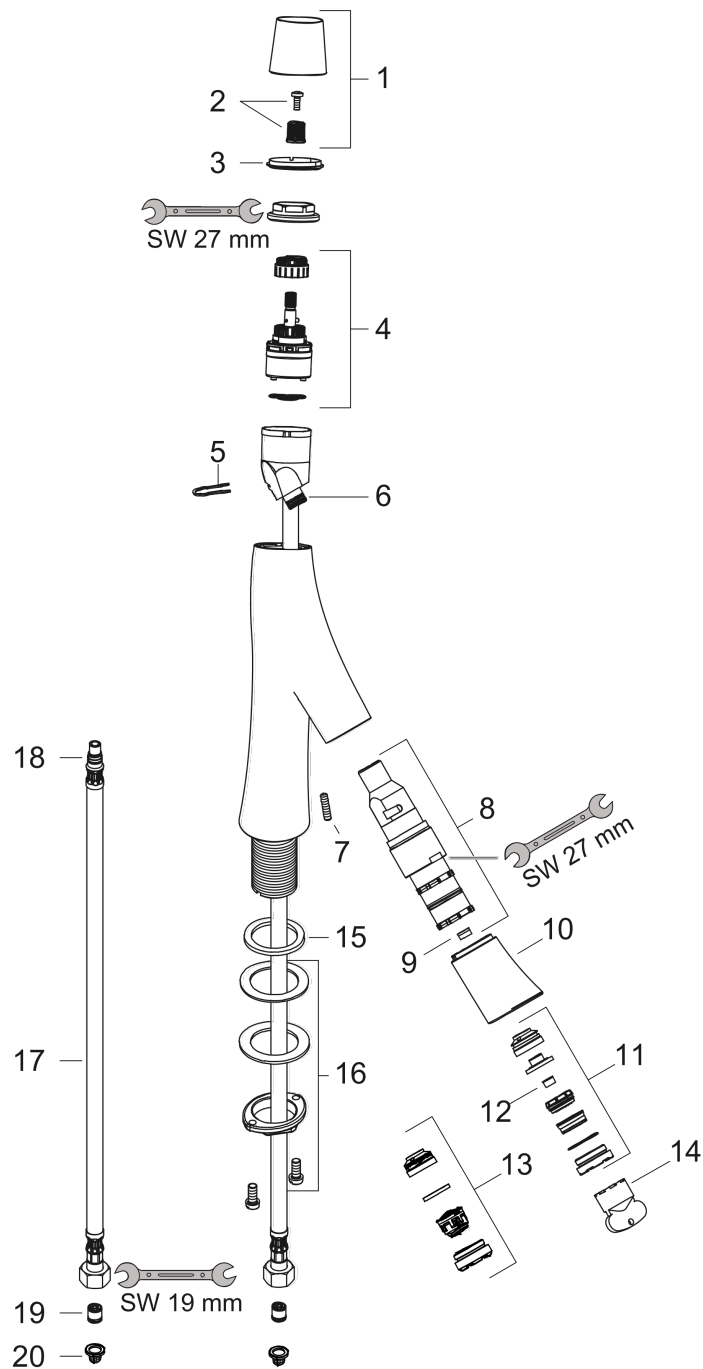

AXOR Starck Organic
2-Griff Waschtischmischer 80 mit Ablaufgarnitur
 Oberfläche: **Brushed Gold Optic** Artikelnummer: **12011250**

Merkmale

- besteht aus: 2-Griff Waschtischmischer, Ablaufgarnitur
- ComfortZone 80
- Ausladung: 116 mm
- Auslaufhöhe: 83 mm
- Griffvariante: Zylindergriff
- Strahlart: Brausestrahl
- maximale Durchflussmenge bei 3 bar: 3,5 l/min
- Durchflussmenge Booster: 5 l/min
- Keramikmischsystem für Temperatursteuerung
- Keramikventil für Volumensteuerung
- Temperaturbegrenzung einstellbar
- Trennung von Temperatur-/ Volumensteuerung
- mit isolierter Wasserführung - Wasserwege ohne Kontakt zu Nickel und Blei
- für Durchlauferhitzer geeignet
- unverschleißbare Ablaufgarnitur
- Anschlussart: G $\frac{3}{8}$ Anschlussschläuche
- Anschlussgröße: DN15
- EU-Taxonomie: max. 6 l/min - wesentlicher Beitrag (SC) möglich
- PA-IX 19964/IO

Explosionszeichnung

Baujahr: >11/16

AXOR Starck Organic
2-Griff Waschtischmischer 80 mit Ablaufgarnitur
 Oberfläche: **Brushed Gold Optic** Artikelnummer: **12011250**

Ersatzteilliste

Baujahr: >11/16

Pos.		Artikelnummer	PG	VE
1	Griff	98296250	98	1
2	Schnappeinsatz mit Schraube	98932000	5	1
3	Farbring Kalt / Warm	98304000	3	1
4	Kartusche kpl.	98303000	12	1
5	Klammer	98403000	3	1
6	O-Ring 11x1,5	98385000	1	1
7	Madenschraube M5x16	98404000	1	1
8	Absperrkartusche	98301000	16	1
9	Durchflussbegrenzer (3,5 l/min)	98405000	3	1
10	Auslauf kpl.	98297250	64	1
11	Strahlformer	98299990	64	1
12	Durchflussbegrenzer (5 l/min)	95311000	2	1
13	Luftsprudler M24x1 (7 l/min)	98300990	60	1
14	Montageschlüssel	95158000	2	1
15	Flachdichtung	98749000	2	1
16	Schaftbefestigung kpl. (Ø 32)	13961000	7	1
17	Anschlussschlauch 600 mm M8x0,75 G3/8	95664000	8	1
18	O-Ring 7x1,5	98422000	1	1
19	Rückflußverhinderer DW 10	96456000	3	1
20	Siebdichtung	95291000	4	1
a	Schaftverlängerung 35 mm	13898000	12	1