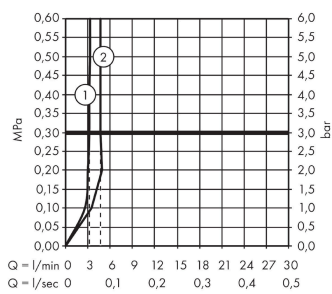

AXOR Starck Organic
2-Griff Waschtischmischer 80 mit Ablaufgarnitur
 Oberfläche: **Brushed Gold Optic** Artikelnummer: **12011250**

Merkmale

- besteht aus: 2-Griff Waschtischmischer, Ablaufgarnitur
- ComfortZone 80
- Ausladung: 116 mm
- Auslaufhöhe: 83 mm
- Griffvariante: Zylindergriff
- Strahlart: Brausestrahl
- maximale Durchflussmenge bei 3 bar: 3,5 l/min
- Durchflussmenge Booster: 5 l/min
- Keramikmischsystem für Temperatursteuerung
- Keramikventil für Volumensteuerung
- Temperaturbegrenzung einstellbar
- Trennung von Temperatur-/ Volumensteuerung
- mit isolierter Wasserführung - Wasserwege ohne Kontakt zu Nickel und Blei
- für Durchlauferhitzer geeignet
- unverschleißbare Ablaufgarnitur
- Anschlussart: G $\frac{3}{8}$ Anschlussschläuche
- Anschlussgröße: DN15
- EU-Taxonomie: max. 6 l/min - wesentlicher Beitrag (SC) möglich
- PA-IX 19964/IO

Technologie

AXOR Starck Organic
2-Griff Waschtischmischer 80 mit Ablaufgarnitur
 Oberfläche: **Brushed Gold Optic** Artikelnummer: **12011250**

Produktabbildung

Maßzeichnung

Durchflussdiagramm

AXOR Starck Organic
2-Griff Waschtischmischer 80 mit Ablaufgarnitur
 Oberfläche: **Brushed Gold Optic** Artikelnummer: **12011250**