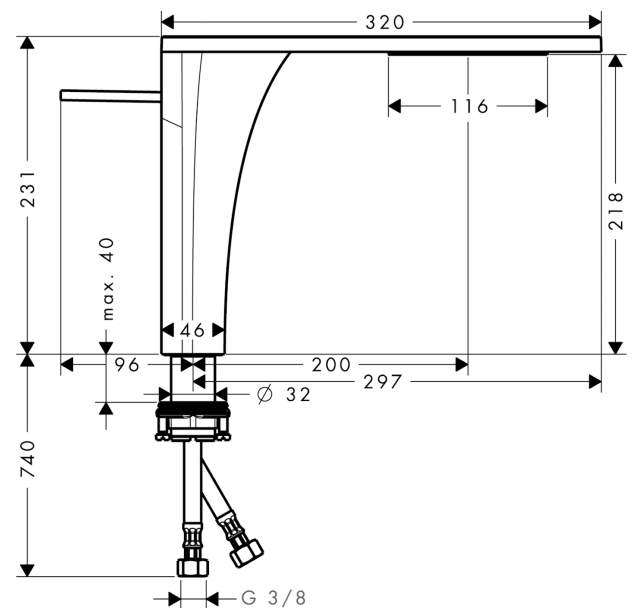

AXOR Massaud
Einhebel-Waschtischmischer 220 für Aufsatzwaschtische mit Ablaufgarnitur
 Oberfläche: **Polished Black Chrome** Artikelnummer: **18020330**

Merkmale

- besteht aus: Einhebel-Waschtischmischer, Ablaufgarnitur
- ComfortZone 220
- Ausladung: 200 mm
- Auslaufhöhe: 218 mm
- Griffvariante: Zylindergriff
- Strahlart: Schwallstrahl
- maximale Durchflussmenge bei 3 bar: 4 l/min
- Keramikmischsystem
- für Durchlauferhitzer geeignet
- unverschleißbare Ablaufgarnitur
- Anschlussart: G 3/8 Anschlussschläuche
- Anschlussgröße: DN15
- EU-Taxonomie: max. 6 l/min - wesentlicher Beitrag (SC) möglich
- P-IX 18334/IO

Technologie

Produktabbildung

Maßzeichnung

AXOR Massaud
Einhebel-Waschtischmischer 220 für Aufsatzwaschtische mit Ablaufgarnitur
 Oberfläche: **Polished Black Chrome** Artikelnummer: **18020330**

Durchflussdiagramm