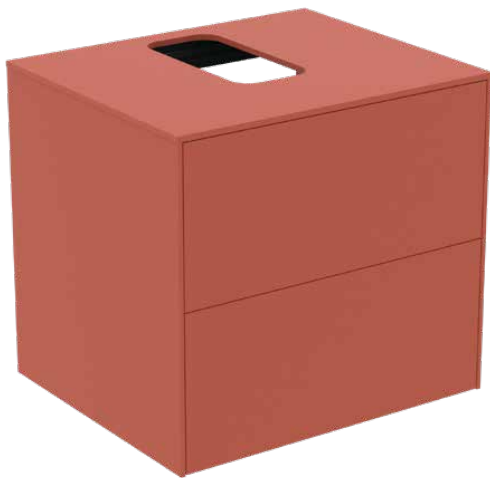

CONCA

T3940Y3

CONCA | Waschtisch-Unterschrank 602x505x550 mm in sunset matt lackiert, 2 Schubladen | Vollauszug, Push-to-open, SoftClosing, Vormontiert, Nachhaltig gewonnenes Holz, Echtholz furnier

Bild & Zeichnung

Allgemeine Informationen

Produktkategorie:	Möbel
Produktart:	Waschtisch-Unterschrank
Marke:	Ideal Standard
Kollektion:	CONCA
Designer:	Palomba Serafini Associati
Colour:	Y3 - Sunset Matt Lackiert
Oberflächenveredelung:	Matt
Maximale Höhe (mm):	550
Maximale Breite (mm):	602
Ausladung (mm):	505
Befestigungsart:	Befestigungsset
Nettogewicht (kg):	38.00
EAN Code:	8014140460756

Features

	Vollauszug		Push-to-open
	SoftClosing		Vormontiert
	Nachhaltig gewonnenes Holz		Echtholz furnier

Downloads

- [Installation Guide](#)
- [Spare Parts List](#)

Produktspezifikationen

Einzugsmechanismus:	Softclosing
Farbcode:	Y3
Farbbeschreibung:	sunset matt lackiert
Eckmodell:	Nein
Griff(e):	Grifflos
Einstellbare Montagefüße:	Nein
Position des Ausschnitts:	Mitte
Material:	Holz
Materialspezifikation (Korpus):	Hochverdichtete 3-Schicht Spanplatte
Materialspezifikation Waschtischplatte:	MDF lackiert
Anzahl der Türen (gesamt):	0
Anzahl der Türen (links öffnend):	0
Anzahl der Türen (rechts öffnend):	0
Anzahl der Auszüge (gesamt):	2
Anzahl der externen Auszüge:	2

CONCA

T3940Y3

CONCA | Waschtisch-Unterschrank 602x505x550 mm in sunset matt lackiert, 2 Schubladen | Vollauszug, Push-to-open, SoftClosing, Vormontiert, Nachhaltig gewonnenes Holz, Echtholz furnier

Produktspezifikationen