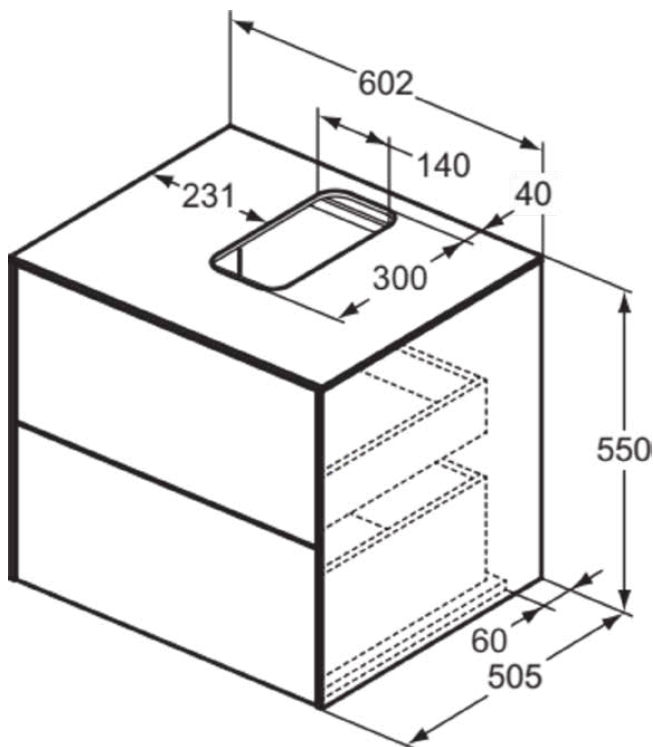

CONCA

T3940Y3

CONCA | Waschtisch-Unterschrank 602x505x550 mm in sunset matt lackiert, 2 Schubladen | Vollauszug, Push-to-open, SoftClosing, Vormontiert, Nachhaltig gewonnenes Holz, Echtholz furnier

Bild & Zeichnung

Allgemeine Informationen

Produktkategorie:	Möbel
Produktart:	Waschtisch-Unterschrank
Marke:	Ideal Standard
Kollektion:	CONCA
Designer:	Palomba Serafini Associati
Colour:	Y3 - Sunset Matt Lackiert
Oberflächenveredelung:	Matt
Maximale Höhe (mm):	550
Maximale Breite (mm):	602
Ausladung (mm):	505
Befestigungsart:	Befestigungsset
Nettogewicht (kg):	38.00
EAN Code:	8014140460756

CONCA

T3940Y3

CONCA | Waschtisch-Unterschrank 602x505x550 mm in sunset matt lackiert, 2 Schubladen | Vollauszug, Push-to-open, SoftClosing, Vormontiert, Nachhaltig gewonnenes Holz, Echtholz furnier

Produktspezifikationen