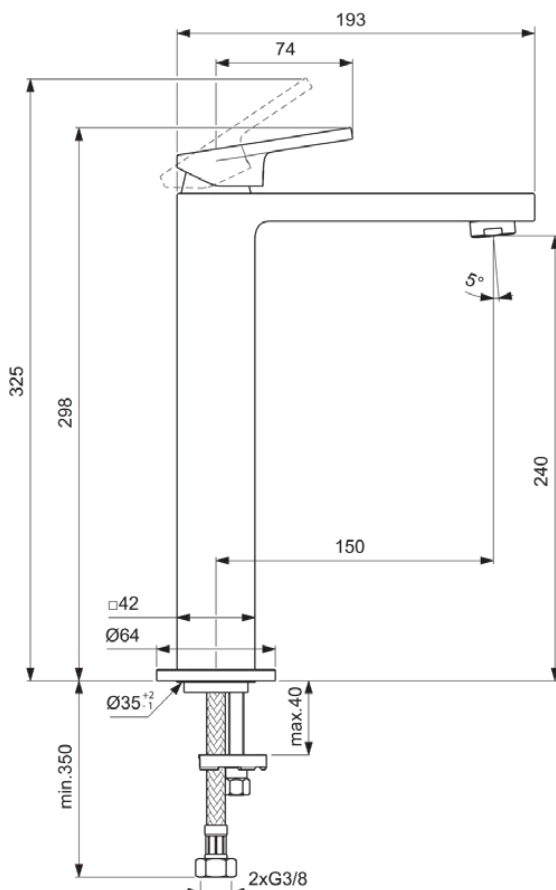

EXTRA

BD507AA

EXTRA | Waschtischarmatur 64x204x298 mm, 150 mm vertikaler Abstand bis Mitte Auslauf in chrom, 5 l/min (3 bar), ohne Ablaufgarnitur | EasyFix, FirmaFlow, SmartShine Oberfläche

Bild & Zeichnung

Allgemeine Informationen

Produktkategorie:	Waschtischarmaturen
Produktart:	Waschtischarmatur
Marke:	Ideal Standard
Kollektion:	EXTRA
Designer:	Palomba Serafini Associati
Colour:	AA - Chrom
Oberflächenveredelung:	glänzend
Maximale Höhe (mm):	298
Maximale Breite (mm):	64
Ausladung (mm):	204
Befestigungsart:	EasyFix
Nettogewicht (kg):	2.26
EAN Code:	3800861111337

Produktspezifikationen

Anzahl der Rosette(n):	1
Anzahl der Griffe:	1
BlueStart Technologie:	Nein
Farbcode:	AA
Farbbeschreibung:	chrom
Cool Body Technologie:	Nein
Easy-Fix Technologie:	Ja
FirmaFlow Kartusche:	Ja
Griffposition:	Vorderseite
Mit Kettenöse:	Nein
Integrierte Elektronik:	Nein
Niederdruckmodell:	Nein
Maximaler Durchfluss bei 3 bar (l/min):	5
Maximaler Durchfluss bei 3 bar (l/min) für alle Auslässe:	5

EXTRA

BD507AA

EXTRA | Waschtischarmatur 64x204x298 mm, 150 mm vertikaler Abstand bis Mitte Auslauf in chrom, 5 l/min (3 bar), ohne Ablaufgarnitur | EasyFix, FirmaFlow, SmartShine Oberfläche

Produktspezifikationen